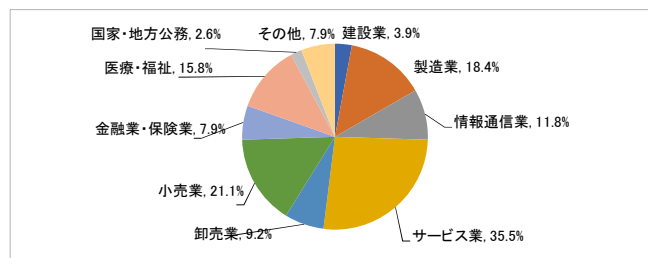

就職実績

■2022(令和4)年度卒業生 進路結果

	経営学部	人文学部	心理学部	教育学部	スポーツ 健康科学部	健康栄養学部	計
卒業者数	248	112	117	185	275	118	1,055
就職希望者数	234 94.4%	84 75.0%	102 87.2%	165 89.2%	257 93.5%	113 95.8%	955 90.5%
就職者数	230 98.3%	82 97.6%	102 100.0%	165 100.0%	253 98.4%	113 100.0%	945 99.0%
未内定者数	4 1.7%	2 2.4%	0 0.0%	0 0.0%	4 1.6%	0 0.0%	10 1.0%
進学者数	3 1.2%	3 2.7%	3 2.6%	4 2.2%	3 1.1%	2 1.7%	18 1.7%
就職しない その他 ※	11 4.4%	21 18.8%	12 10.3%	16 8.6%	14 5.1%	3 2.5%	77 7.3%
未登録者数 不明者数	0 0.0%	4 3.6%	0 0.0%	0 0.0%	1 0.4%	0 0.0%	5 0.5%

※ 公務員受験準備、講師待ち、一時的な仕事に就いたもの等を含む

注) 小数点第2位を四捨五入して算出しています。そのため、比率の和が100.0%にならない場合があります。

■業種別就職状況

□経営学部

□人文学部

□心理学部

□教育学部

□スポーツ健康科学部

□健康栄養学部

■従業員数別就職状況

□経営学部

□人文学部

□心理学部

□教育学部

□スポーツ健康科学部

□健康栄養学部

※小数点第2位を四捨五入して算出しています。
そのため、比率の和が100.0%にならない場合があります。

■資本金別就職状況

□経営学部

□人文学部

□心理学部

□教育学部

□スポーツ健康科学部

□健康栄養学部