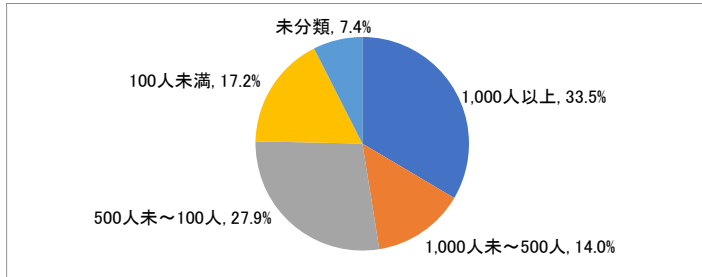

就職実績

■2022(令和4)年度卒業生 進路結果

	経営学部	人文学部	心理学部	教育学部	スポーツ 健康科学部	健康栄養学部	計
卒業者数	248	112	117	185	275	118	1,055
就職希望者数	234 94.4%	84 75.0%	102 87.2%	165 89.2%	257 93.5%	113 95.8%	955 90.5%
就職者数	230 98.3%	82 97.6%	102 100.0%	165 100.0%	253 98.4%	113 100.0%	945 99.0%
未内定者数	4 1.7%	2 2.4%	0 0.0%	0 0.0%	4 1.6%	0 0.0%	10 1.0%
進学者数	3 1.2%	3 2.7%	3 2.6%	4 2.2%	3 1.1%	2 1.7%	18 1.7%
就職しない その他 ※	11 4.4%	21 18.8%	12 10.3%	16 8.6%	14 5.1%	3 2.5%	77 7.3%
未登録者数 不明者数	0 0.0%	4 3.6%	0 0.0%	0 0.0%	1 0.4%	0 0.0%	5 0.5%

※ 公務員受験準備、講師待ち、一時的な仕事に就いたもの等を含む

注) 小数点第2位を四捨五入して算出しています。そのため、比率の和が100.0%にならない場合があります。

■業種別就職状況

□経営学部

□人文学部

□心理学部

□教育学部

□スポーツ健康科学部

□健康栄養学部

■従業員数別就職状況

□経営学部

□人文学部

□心理学部

□教育学部

□スポーツ健康科学部

□健康栄養学部