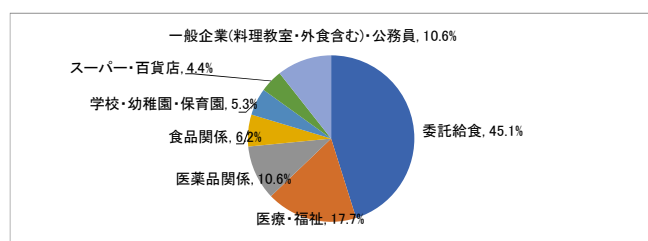

■業種別就職状況

□経営学部

□人文学部

□心理学部

□教育学部

□スポーツ健康科学部

□健康栄養学部