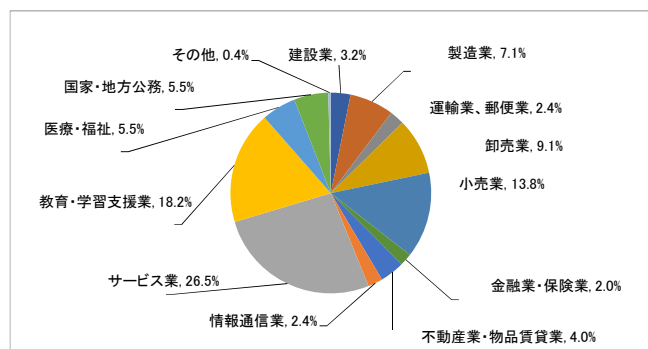

就職実績

■2022(令和4)年度卒業生 進路結果

	経営学部	人文学部	心理学部	教育学部	スポーツ 健康科学部	健康栄養学部	計
卒業者数	248	112	117	185	275	118	1,055
就職希望者数	234 94.4%	84 75.0%	102 87.2%	165 89.2%	257 93.5%	113 95.8%	955 90.5%
就職者数	230 98.3%	82 97.6%	102 100.0%	165 100.0%	253 98.4%	113 100.0%	945 99.0%
未内定者数	4 1.7%	2 2.4%	0 0.0%	0 0.0%	4 1.6%	0 0.0%	10 1.0%
進学者数	3 1.2%	3 2.7%	3 2.6%	4 2.2%	3 1.1%	2 1.7%	18 1.7%
就職しない その他 ※	11 4.4%	21 18.8%	12 10.3%	16 8.6%	14 5.1%	3 2.5%	77 7.3%
未登録者数 不明者数	0 0.0%	4 3.6%	0 0.0%	0 0.0%	1 0.4%	0 0.0%	5 0.5%

※ 公務員受験準備、講師待ち、一時的な仕事に就いたもの等を含む

注) 小数点第2位を四捨五入して算出しています。そのため、比率の和が100.0%にならない場合があります。

■業種別就職状況

□経営学部

□人文学部

□心理学部

□教育学部

□スポーツ健康科学部

□健康栄養学部

■従業員数別就職状況

□経営学部

□人文学部

□心理学部

□教育学部

□スポーツ健康科学部

□健康栄養学部

※小数点第2位を四捨五入して算出しています。
そのため、比率の和が100.0%にならない場合があります。

■資本金別就職状況

□経営学部

□人文学部

□心理学部

□教育学部

□スポーツ健康科学部

□健康栄養学部