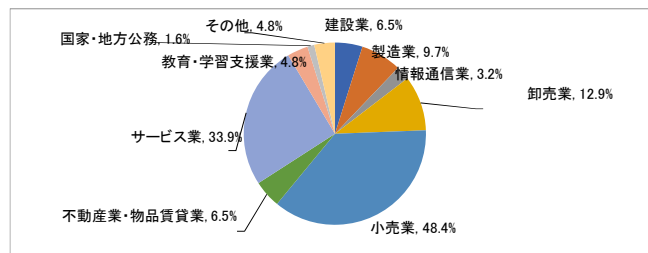

就職実績

■2022(令和4)年度卒業生 進路結果

	経営学部	人文学部	心理学部	教育学部	スポーツ 健康科学部	健康栄養学部	計
卒業者数	248	112	117	185	275	118	1,055
就職希望者数	234 94.4%	84 75.0%	102 87.2%	165 89.2%	257 93.5%	113 95.8%	955 90.5%
就職者数	230 98.3%	82 97.6%	102 100.0%	165 100.0%	253 98.4%	113 100.0%	945 99.0%
未内定者数	4 1.7%	2 2.4%	0 0.0%	0 0.0%	4 1.6%	0 0.0%	10 1.0%
進学者数	3 1.2%	3 2.7%	3 2.6%	4 2.2%	3 1.1%	2 1.7%	18 1.7%
就職しない その他 ※	11 4.4%	21 18.8%	12 10.3%	16 8.6%	14 5.1%	3 2.5%	77 7.3%
未登録者数 不明者数	0 0.0%	4 3.6%	0 0.0%	0 0.0%	1 0.4%	0 0.0%	5 0.5%

※ 公務員受験準備、講師待ち、一時的な仕事に就いたもの等を含む

注) 小数点第2位を四捨五入して算出しています。そのため、比率の和が100.0%にならない場合があります。

■業種別就職状況

□経営学部

□人文学部

□心理学部

□教育学部

□スポーツ健康科学部

□健康栄養学部

■従業員数別就職状況

□経営学部

□人文学部

□心理学部

□教育学部

□スポーツ健康科学部

□健康栄養学部

※小数点第2位を四捨五入して算出しています。
そのため、比率の和が100.0%にならない場合があります。

■資本金別就職状況

□経営学部

□人文学部

□心理学部

□教育学部

□スポーツ健康科学部

□健康栄養学部