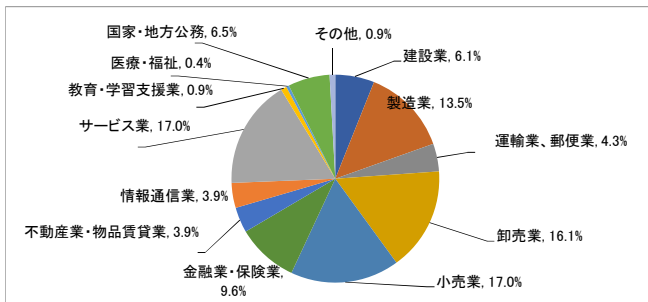

就職実績

■2022(令和4)年度卒業生 進路結果

	経営学部	人文学部	心理学部	教育学部	スポーツ 健康科学部	健康栄養学部	計
卒業者数	248	112	117	185	275	118	1,055
就職希望者数	234 94.4%	84 75.0%	102 87.2%	165 89.2%	257 93.5%	113 95.8%	955 90.5%
就職者数	230 98.3%	82 97.6%	102 100.0%	165 100.0%	253 98.4%	113 100.0%	945 99.0%
未内定者数	4 1.7%	2 2.4%	0 0.0%	0 0.0%	4 1.6%	0 0.0%	10 1.0%
進学者数	3 1.2%	3 2.7%	3 2.6%	4 2.2%	3 1.1%	2 1.7%	18 1.7%
就職しない その他 ※	11 4.4%	21 18.8%	12 10.3%	16 8.6%	14 5.1%	3 2.5%	77 7.3%
未登録者数 不明者数	0 0.0%	4 3.6%	0 0.0%	0 0.0%	1 0.4%	0 0.0%	5 0.5%

※ 公務員受験準備、講師待ち、一時的な仕事に就いたもの等を含む

注) 小数点第2位を四捨五入して算出しています。そのため、比率の和が100.0%にならない場合があります。

■業種別就職状況

□経営学部

□人文学部

□心理学部

□教育学部

□スポーツ健康科学部