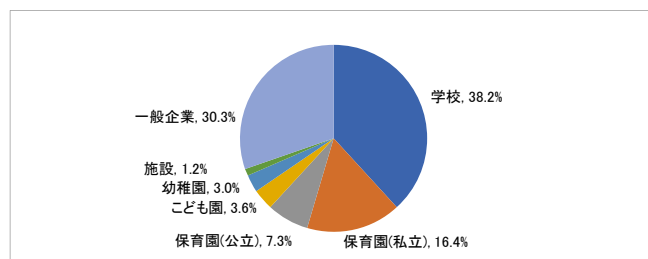

就職実績

■2022(令和4)年度卒業生 進路結果

	経営学部	人文学部	心理学部	教育学部	スポーツ 健康科学部	健康栄養学部	計
卒業者数	248	112	117	185	275	118	1,055
就職希望者数	234 94.4%	84 75.0%	102 87.2%	165 89.2%	257 93.5%	113 95.8%	955 90.5%
就職者数	230 98.3%	82 97.6%	102 100.0%	165 100.0%	253 98.4%	113 100.0%	945 99.0%
未内定者数	4 1.7%	2 2.4%	0 0.0%	0 0.0%	4 1.6%	0 0.0%	10 1.0%
進学者数	3 1.2%	3 2.7%	3 2.6%	4 2.2%	3 1.1%	2 1.7%	18 1.7%
就職しない その他 ※	11 4.4%	21 18.8%	12 10.3%	16 8.6%	14 5.1%	3 2.5%	77 7.3%
未登録者数 不明者数	0 0.0%	4 3.6%	0 0.0%	0 0.0%	1 0.4%	0 0.0%	5 0.5%

※ 公務員受験準備、講師待ち、一時的な仕事に就いたもの等を含む

注) 小数点第2位を四捨五入して算出しています。そのため、比率の和が100.0%にならない場合があります。

■業種別就職状況

□経営学部

□人文学部

□心理学部

□教育学部

□スポーツ健康科学部

□健康栄養学部

■従業員数別就職状況

□経営学部

□人文学部

□心理学部

□教育学部

□スポーツ健康科学部

□健康栄養学部