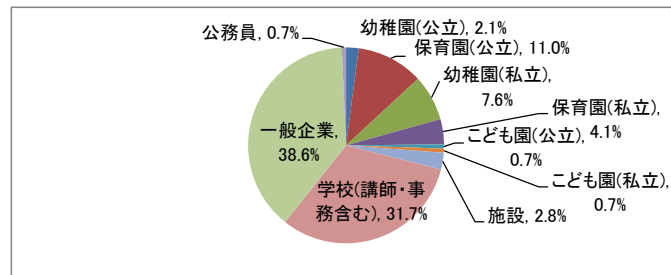

就職実績

■2018(平成30)年度卒業生 進路結果

学部	経営学部	人文学部		教育学部	スポーツ 健康科学部	健康栄養学部	計
学科	経営学科	人文学科	心理学科	教育学科	スポーツ 健康科学科	管理栄養学科	
卒業者数	233	129	86	159	283	132	1,022
就職希望者数	224 96.1%	112 86.8%	82 95.3%	149 93.7%	266 94.0%	129 97.7%	962 94.1%
就職者数	222 99.1%	105 93.8%	81 98.8%	145 97.3%	266 100.0%	129 100.0%	948 98.5%
未内定者数	2 0.9%	7 6.3%	1 1.2%	4 2.7%	0 0.0%	0 0.0%	14 1.5%
進学者数	0 0.0%	2 1.6%	3 3.5%	3 1.9%	6 2.1%	1 0.8%	15 1.5%
就職しない その他 ※	9 3.9%	15 11.6%	1 1.2%	7 4.4%	11 3.9%	2 1.5%	45 4.4%
未登録者数 不明者数	0 0.0%	0 0.0%	0 0.0%	0 0.0%	0 0.0%	0 0.0%	0 0.0%

※ 公務員受験準備、講師待ち、一時的な仕事に就いたもの等を含む

注) 小数点第2位を四捨五入して算出しています。そのため、比率の和が100.0%にならない場合があります。

■業種別就職状況

□経営学科

□人文学科

□心理学科

□教育学科

□スポーツ健康科学科

□管理栄養学科

※小数点第2位を四捨五入して算出しています。
そのため、比率の和が100.0%にならない場合があります。

■従業員数別就職状況

□経営学科

□人文学科

□心理学科

□教育学科

□スポーツ健康科学科

□管理栄養学科

※小数点第2位を四捨五入して算出しています。
そのため、比率の和が100.0%にならない場合があります。

■資本金別就職状況

□経営学科

□人文学科

□心理学科

□教育学科

□スポーツ健康科学科