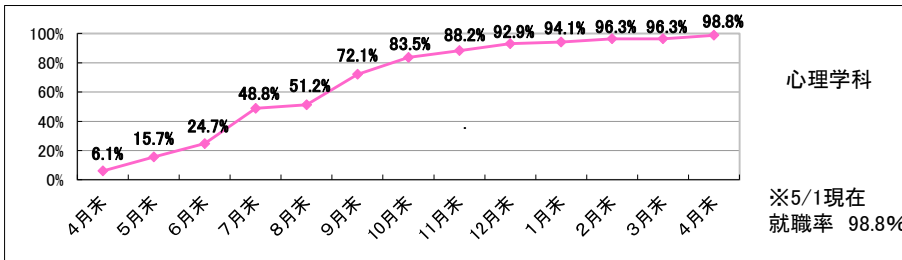

□管理栄養学科

※小数点第2位を四捨五入して算出しています。
そのため、比率の和が100.0%にならない場合があります。

■従業員数別就職状況

□経営学科

□人文学科

□心理学科

□教育学科

□スポーツ健康科学科

□管理栄養学科

※小数点第2位を四捨五入して算出しています。
そのため、比率の和が100.0%にならない場合があります。

■資本金別就職状況

□経営学科

□人文学科

□心理学科

□教育学科

□スポーツ健康科学科

□管理栄養学科

※小数点第2位を四捨五入して算出しています。
そのため、比率の和が100.0%にならない場合があります。

■2018(平成30)年度 就職率(就職希望者に占める就職者の割合)推移(学科別)
(就職希望者から算出した率)

■2018(平成30)年度「卒業者に占める就職者の割合」推移(学科別)
 (「卒業者－大学院進学者」より算出した率)

■就職実績一覧 ※過去5年間の主な就職先 (2015年3月～2019年3月より抜粋)