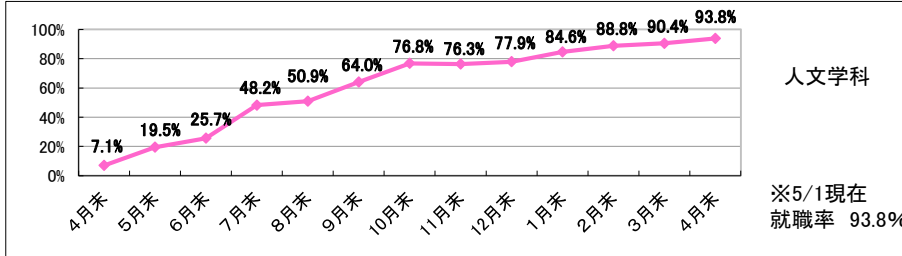

□管理栄養学科

※小数点第2位を四捨五入して算出しています。
そのため、比率の和が100.0%にならない場合があります。

■従業員数別就職状況

□経営学科

□人文学科

□心理学科

□教育学科

□スポーツ健康科学科

□管理栄養学科

※小数点第2位を四捨五入して算出しています。
そのため、比率の和が100.0%にならない場合があります。

■資本金別就職状況

□経営学科

□人文学科

□心理学科

□教育学科

□スポーツ健康科学科

□管理栄養学科

※小数点第2位を四捨五入して算出しています。
そのため、比率の和が100.0%にならない場合があります。

■2018(平成30)年度 就職率(就職希望者に占める就職者の割合)推移(学科別)
(就職希望者から算出した率)

■2018(平成30)年度「卒業者に占める就職者の割合」推移(学科別)
 (「卒業者－大学院進学者」より算出した率)

■就職実績一覧 ※過去5年間の主な就職先 (2015年3月～2019年3月より抜粋)