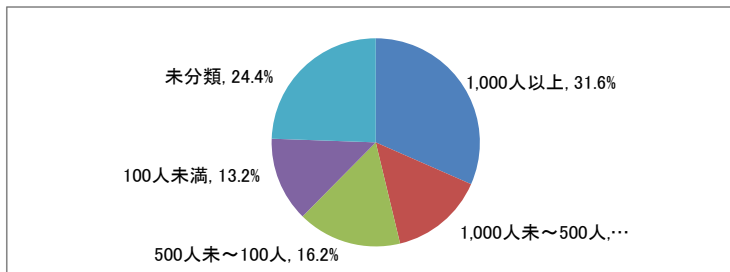

※ 公務員受験準備、講師待ち、一時的な仕事に就いたもの等を含む

注) 小数点第2位を四捨五入して算出しています。そのため、比率の和が100.0%にならない場合があります。

■業種別就職状況

□経営学科

□人文学科

□心理学科

□教育学科

□スポーツ健康科学科

□管理栄養学科

※小数点第2位を四捨五入して算出しています。
そのため、比率の和が100.0%にならない場合があります。

■従業員数別就職状況

□経営学科

□人文学科

□心理学科

□教育学科

□スポーツ健康科学科

□管理栄養学科

※小数点第2位を四捨五入して算出しています。
そのため、比率の和が100.0%にならない場合があります。

■資本金別就職状況

□経営学科

□人文学科

□心理学科

□教育学科

□スポーツ健康科学科

□管理栄養学科

※小数点第2位を四捨五入して算出しています。
そのため、比率の和が100.0%にならない場合があります。

■2018(平成30)年度 就職率(就職希望者に占める就職者の割合)推移(学科別)
(就職希望者から算出した率)

■2018(平成30)年度「卒業者に占める就職者の割合」推移(学科別)
 (「卒業者－大学院進学者」より算出した率)

■就職実績一覧 ※過去5年間の主な就職先 (2015年3月～2019年3月より抜粋)