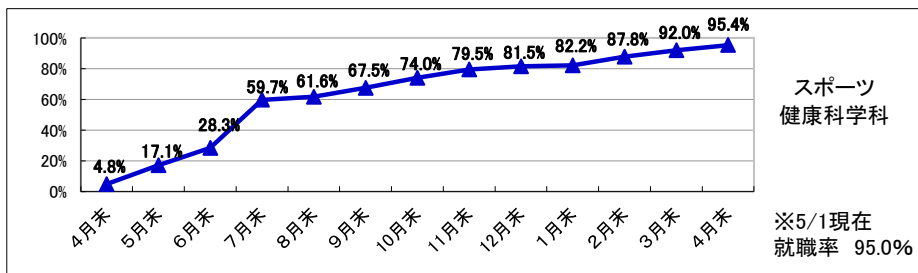

□管理栄養学科

※小数点第2位を四捨五入して算出しています。
そのため、比率の和が100.0%にならない場合があります。

■従業員数別就職状況

□経営学科

□人文学科

□心理学科

□教育学科

□スポーツ健康科学科

□管理栄養学科

※小数点第2位を四捨五入して算出しています。
そのため、比率の和が100.0%にならない場合があります。

■資本金別就職状況

□経営学科

□人文学科

□心理学科

□教育学科

□スポーツ健康科学科

□管理栄養学科

※小数点第2位を四捨五入して算出しています。
そのため、比率の和が100.0%にならない場合があります。

■2018(平成30)年度 就職率(就職希望者に占める就職者の割合)推移(学科別)
(就職希望者から算出した率)

■2018(平成30)年度「卒業者に占める就職者の割合」推移(学科別)
 (「卒業者－大学院進学者」より算出した率)

■就職実績一覧 ※過去5年間の主な就職先 (2015年3月～2019年3月より抜粋)