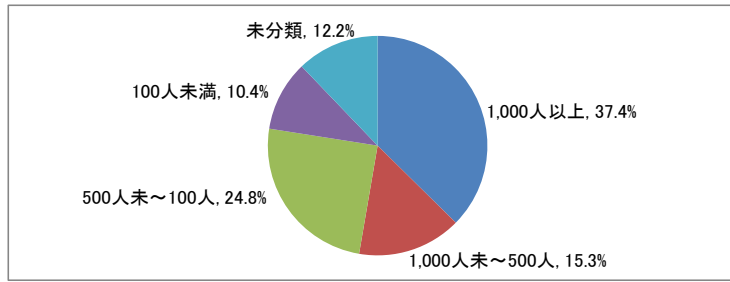

就職実績

■2018(平成30)年度卒業生 進路結果

学部	経営学部	人文学部		教育学部	スポーツ 健康科学部	健康栄養学部	計
学科	経営学科	人文学科	心理学科	教育学科	スポーツ 健康科学科	管理栄養学科	
卒業者数	233	129	86	159	283	132	1,022
就職希望者数	224 96.1%	112 86.8%	82 95.3%	149 93.7%	266 94.0%	129 97.7%	962 94.1%
就職者数	222 99.1%	105 93.8%	81 98.8%	145 97.3%	266 100.0%	129 100.0%	948 98.5%
未内定者数	2 0.9%	7 6.3%	1 1.2%	4 2.7%	0 0.0%	0 0.0%	14 1.5%
進学者数	0 0.0%	2 1.6%	3 3.5%	3 1.9%	6 2.1%	1 0.8%	15 1.5%
就職しない その他 ※	9 3.9%	15 11.6%	1 1.2%	7 4.4%	11 3.9%	2 1.5%	45 4.4%
未登録者数 不明者数	0 0.0%	0 0.0%	0 0.0%	0 0.0%	0 0.0%	0 0.0%	0 0.0%

※ 公務員受験準備、講師待ち、一時的な仕事に就いたもの等を含む

注) 小数点第2位を四捨五入して算出しています。そのため、比率の和が100.0%にならない場合があります。

■業種別就職状況

□経営学科

□人文学科

□心理学科

□教育学科

□スポーツ健康科学科

□管理栄養学科

※小数点第2位を四捨五入して算出しています。
そのため、比率の和が100.0%にならない場合があります。

■従業員数別就職状況

□経営学科

□人文学科

□心理学科

□教育学科

□スポーツ健康科学科

□管理栄養学科

※小数点第2位を四捨五入して算出しています。
そのため、比率の和が100.0%にならない場合があります。

■資本金別就職状況

□経営学科

□人文学科

□心理学科

□教育学科

□スポーツ健康科学科