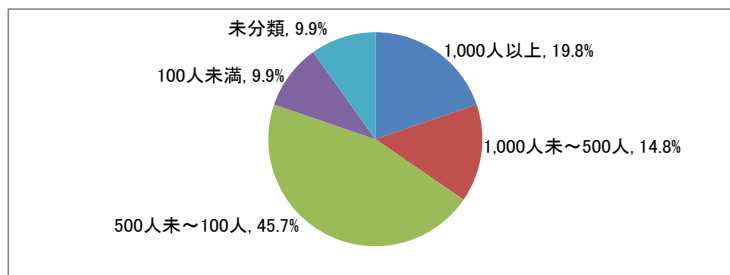

※ 公務員受験準備、講師待ち、一時的な仕事に就いたもの等を含む

注) 小数点第2位を四捨五入して算出しています。そのため、比率の和が100.0%にならない場合があります。

■業種別就職状況

□経営学科

□人文学科

□心理学科

□教育学科

□スポーツ健康科学科

□管理栄養学科

※小数点第2位を四捨五入して算出しています。
そのため、比率の和が100.0%にならない場合があります。

■従業員数別就職状況

□経営学科

□人文学科

□心理学科

□教育学科

□スポーツ健康科学科

□管理栄養学科

※小数点第2位を四捨五入して算出しています。
そのため、比率の和が100.0%にならない場合があります。

■資本金別就職状況

□経営学科

□人文学科

□心理学科

□教育学科

□スポーツ健康科学科

□管理栄養学科

※小数点第2位を四捨五入して算出しています。
そのため、比率の和が100.0%にならない場合があります。

■2018(平成30)年度 就職率(就職希望者に占める就職者の割合)推移(学科別)
(就職希望者から算出した率)

■2018(平成30)年度「卒業者に占める就職者の割合」推移(学科別)
 (「卒業者－大学院進学者」より算出した率)

■就職実績一覧 ※過去5年間の主な就職先 (2015年3月～2019年3月より抜粋)