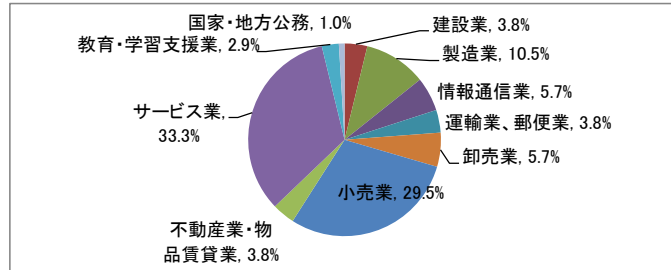

就職実績

■2018(平成30)年度卒業生 進路結果

学部	経営学部	人文学部		教育学部	スポーツ 健康科学部	健康栄養学部	計
学科	経営学科	人文学科	心理学科	教育学科	スポーツ 健康科学科	管理栄養学科	
卒業者数	233	129	86	159	283	132	1,022
就職希望者数	224 96.1%	112 86.8%	82 95.3%	149 93.7%	266 94.0%	129 97.7%	962 94.1%
就職者数	222 99.1%	105 93.8%	81 98.8%	145 97.3%	266 100.0%	129 100.0%	948 98.5%
未内定者数	2 0.9%	7 6.3%	1 1.2%	4 2.7%	0 0.0%	0 0.0%	14 1.5%
進学者数	0 0.0%	2 1.6%	3 3.5%	3 1.9%	6 2.1%	1 0.8%	15 1.5%
就職しない その他 ※	9 3.9%	15 11.6%	1 1.2%	7 4.4%	11 3.9%	2 1.5%	45 4.4%
未登録者数 不明者数	0 0.0%	0 0.0%	0 0.0%	0 0.0%	0 0.0%	0 0.0%	0 0.0%

※ 公務員受験準備、講師待ち、一時的な仕事に就いたもの等を含む

注) 小数点第2位を四捨五入して算出しています。そのため、比率の和が100.0%にならない場合があります。

■業種別就職状況

□経営学科

□人文学科

□心理学科

□教育学科

□スポーツ健康科学科

□管理栄養学科

※小数点第2位を四捨五入して算出しています。
そのため、比率の和が100.0%にならない場合があります。

■従業員数別就職状況

□経営学科

□人文学科

□心理学科

□教育学科

□スポーツ健康科学科

□管理栄養学科

※小数点第2位を四捨五入して算出しています。
そのため、比率の和が100.0%にならない場合があります。

■資本金別就職状況

□経営学科

□人文学科

□心理学科

□教育学科

□スポーツ健康科学科