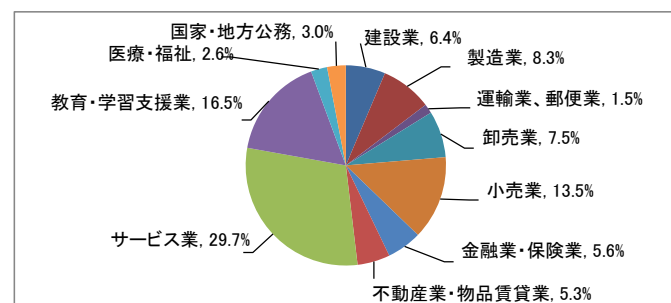

就職実績

■2018(平成30)年度卒業生 進路結果

学部	経営学部	人文学部		教育学部	スポーツ 健康科学部	健康栄養学部	計
学科	経営学科	人文学科	心理学科	教育学科	スポーツ 健康科学科	管理栄養学科	
卒業者数	233	129	86	159	283	132	1,022
就職希望者数	224 96.1%	112 86.8%	82 95.3%	149 93.7%	266 94.0%	129 97.7%	962 94.1%
就職者数	222 99.1%	105 93.8%	81 98.8%	145 97.3%	266 100.0%	129 100.0%	948 98.5%
未内定者数	2 0.9%	7 6.3%	1 1.2%	4 2.7%	0 0.0%	0 0.0%	14 1.5%
進学者数	0 0.0%	2 1.6%	3 3.5%	3 1.9%	6 2.1%	1 0.8%	15 1.5%
就職しない その他 ※	9 3.9%	15 11.6%	1 1.2%	7 4.4%	11 3.9%	2 1.5%	45 4.4%
未登録者数 不明者数	0 0.0%	0 0.0%	0 0.0%	0 0.0%	0 0.0%	0 0.0%	0 0.0%

※ 公務員受験準備、講師待ち、一時的な仕事に就いたもの等を含む

注) 小数点第2位を四捨五入して算出しています。そのため、比率の和が100.0%にならない場合があります。

■業種別就職状況

□経営学科

□人文学科

□心理学科

□教育学科

□スポーツ健康科学科

□管理栄養学科

※小数点第2位を四捨五入して算出しています。
そのため、比率の和が100.0%にならない場合があります。

■従業員数別就職状況

□経営学科

□人文学科

□心理学科

□教育学科

□スポーツ健康科学科

□管理栄養学科

※小数点第2位を四捨五入して算出しています。
そのため、比率の和が100.0%にならない場合があります。

■資本金別就職状況

□経営学科

□人文学科

□心理学科

□教育学科

□スポーツ健康科学科