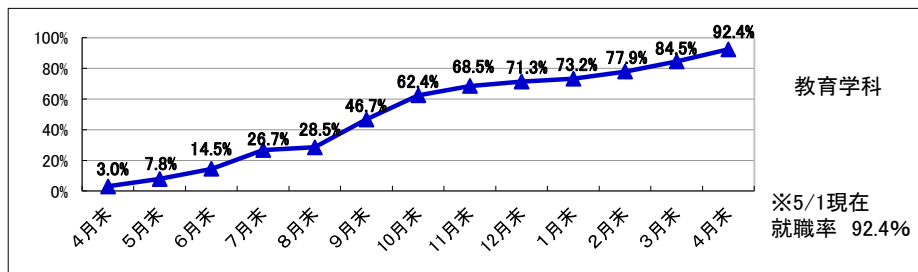

□管理栄養学科

※小数点第2位を四捨五入して算出しています。
そのため、比率の和が100.0%にならない場合があります。

■資本金別就職状況

□経営学科

□人文学科

□心理学科

□教育学科

□スポーツ健康科学科

□管理栄養学科

※小数点第2位を四捨五入して算出しています。
そのため、比率の和が100.0%にならない場合があります。

■2018(平成30)年度 就職率(就職希望者に占める就職者の割合)推移(学科別)
(就職希望者から算出した率)

■2018(平成30)年度「卒業者に占める就職者の割合」推移(学科別)
 (「卒業者－大学院進学者」より算出した率)

■就職実績一覧 ※過去5年間の主な就職先 (2015年3月～2019年3月より抜粋)