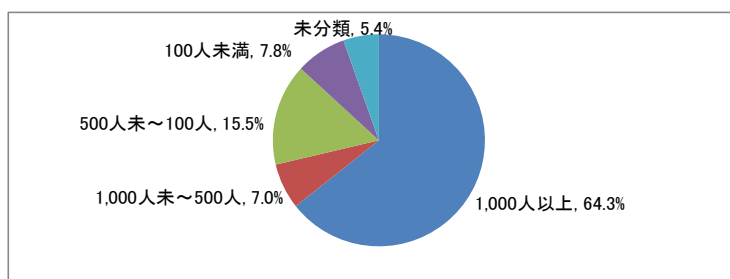

※ 公務員受験準備、講師待ち、一時的な仕事に就いたもの等を含む

注) 小数点第2位を四捨五入して算出しています。そのため、比率の和が100.0%にならない場合があります。

■業種別就職状況

□経営学科

□人文学科

□心理学科

□教育学科

□スポーツ健康科学科

□管理栄養学科

※小数点第2位を四捨五入して算出しています。
そのため、比率の和が100.0%にならない場合があります。

■従業員数別就職状況

□経営学科

□人文学科

□心理学科

□教育学科

□スポーツ健康科学科

□管理栄養学科

※小数点第2位を四捨五入して算出しています。
そのため、比率の和が100.0%にならない場合があります。

■資本金別就職状況

□経営学科

□人文学科

□心理学科

□教育学科

□スポーツ健康科学科

□管理栄養学科

※小数点第2位を四捨五入して算出しています。
そのため、比率の和が100.0%にならない場合があります。

■2018(平成30)年度 就職率(就職希望者に占める就職者の割合)推移(学科別)
(就職希望者から算出した率)

■2018(平成30)年度「卒業者に占める就職者の割合」推移(学科別)
 (「卒業者－大学院進学者」より算出した率)

■就職実績一覧 ※過去5年間の主な就職先 (2015年3月～2019年3月より抜粋)