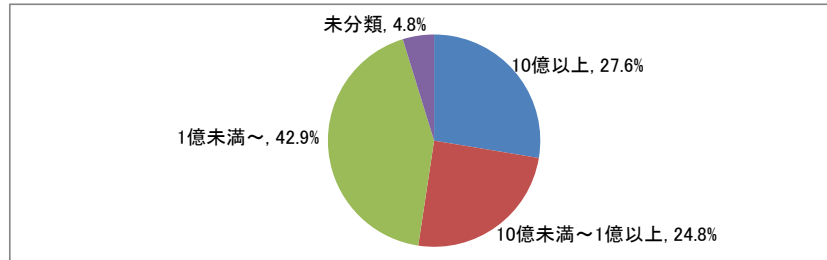

□管理栄養学科

※小数点第2位を四捨五入して算出しています。
そのため、比率の和が100.0%にならない場合があります。

■従業員数別就職状況

□経営学科

□人文学科

□心理学科

□教育学科

□スポーツ健康科学科

□管理栄養学科

※小数点第2位を四捨五入して算出しています。
そのため、比率の和が100.0%にならない場合があります。

■資本金別就職状況

□経営学科

□人文学科

□心理学科

□教育学科

□スポーツ健康科学科

□管理栄養学科

※小数点第2位を四捨五入して算出しています。
そのため、比率の和が100.0%にならない場合があります。

■2018(平成30)年度 就職率(就職希望者に占める就職者の割合)推移(学科別)
(就職希望者から算出した率)

■2018(平成30)年度「卒業者に占める就職者の割合」推移(学科別)
 (「卒業者－大学院進学者」より算出した率)

■就職実績一覧 ※過去5年間の主な就職先 (2015年3月～2019年3月より抜粋)