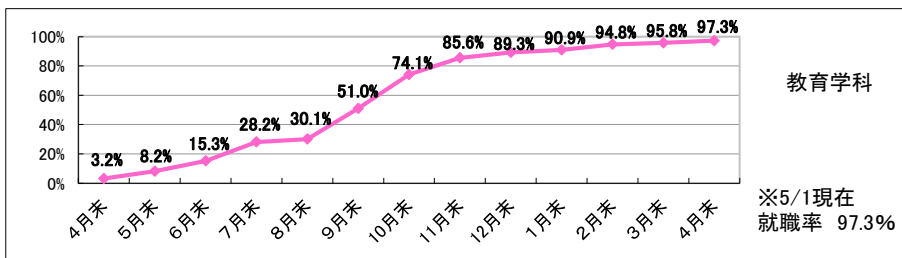

□管理栄養学科

※小数点第2位を四捨五入して算出しています。
そのため、比率の和が100.0%にならない場合があります。

■従業員数別就職状況

□経営学科

□人文学科

□心理学科

□教育学科

□スポーツ健康科学科

□管理栄養学科

※小数点第2位を四捨五入して算出しています。
そのため、比率の和が100.0%にならない場合があります。

■資本金別就職状況

□経営学科

□人文学科

□心理学科

□教育学科

□スポーツ健康科学科

□管理栄養学科

※小数点第2位を四捨五入して算出しています。
そのため、比率の和が100.0%にならない場合があります。

■2018(平成30)年度 就職率(就職希望者に占める就職者の割合)推移(学科別)
(就職希望者から算出した率)

■2018(平成30)年度「卒業者に占める就職者の割合」推移(学科別)
 (「卒業者－大学院進学者」より算出した率)

■就職実績一覧 ※過去5年間の主な就職先 (2015年3月～2019年3月より抜粋)