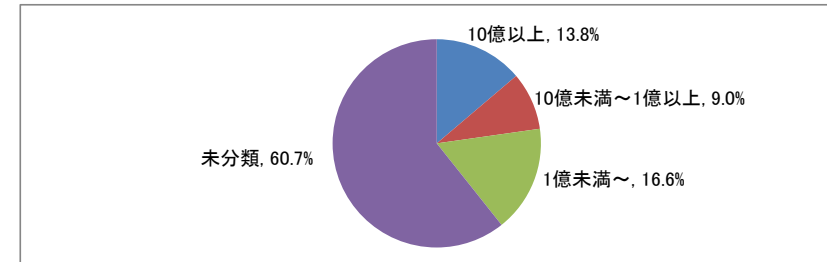

□管理栄養学科

※小数点第2位を四捨五入して算出しています。
そのため、比率の和が100.0%にならない場合があります。

■資本金別就職状況

□経営学科

□人文学科

□心理学科

□教育学科

□スポーツ健康科学科

□管理栄養学科

※小数点第2位を四捨五入して算出しています。
そのため、比率の和が100.0%にならない場合があります。

■2018(平成30)年度 就職率(就職希望者に占める就職者の割合)推移(学科別)
(就職希望者から算出した率)

■2018(平成30)年度「卒業者に占める就職者の割合」推移(学科別)
 (「卒業者－大学院進学者」より算出した率)

■就職実績一覧 ※過去5年間の主な就職先 (2015年3月～2019年3月より抜粋)