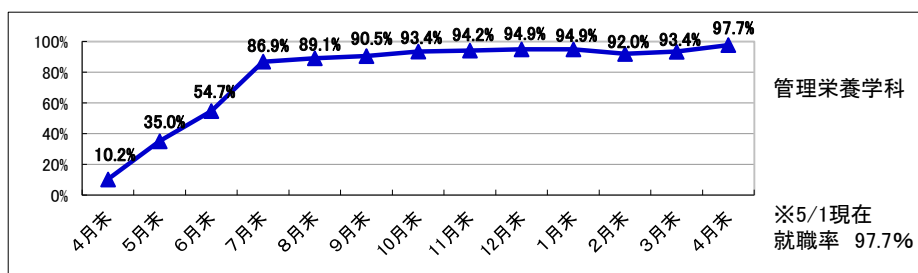

□管理栄養学科

※小数点第2位を四捨五入して算出しています。
そのため、比率の和が100.0%にならない場合があります。

■資本金別就職状況

□経営学科

□人文学科

□心理学科

□教育学科

□スポーツ健康科学科

□管理栄養学科

※小数点第2位を四捨五入して算出しています。
そのため、比率の和が100.0%にならない場合があります。

■2018(平成30)年度 就職率(就職希望者に占める就職者の割合)推移(学科別)
(就職希望者から算出した率)

■2018(平成30)年度「卒業者に占める就職者の割合」推移(学科別)
 (「卒業者－大学院進学者」より算出した率)

■就職実績一覧 ※過去5年間の主な就職先 (2015年3月～2019年3月より抜粋)