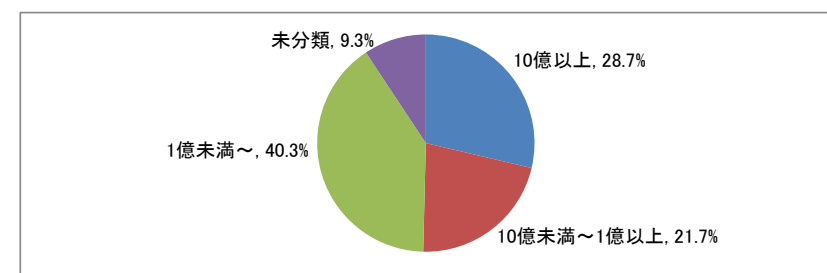

□管理栄養学科

※小数点第2位を四捨五入して算出しています。
そのため、比率の和が100.0%にならない場合があります。

■従業員数別就職状況

□経営学科

□人文学科

□心理学科

□教育学科

□スポーツ健康科学科

□管理栄養学科

※小数点第2位を四捨五入して算出しています。
そのため、比率の和が100.0%にならない場合があります。

■資本金別就職状況

□経営学科

□人文学科

□心理学科

□教育学科

□スポーツ健康科学科

□管理栄養学科

※小数点第2位を四捨五入して算出しています。
そのため、比率の和が100.0%にならない場合があります。

■2018(平成30)年度 就職率(就職希望者に占める就職者の割合)推移(学科別)
(就職希望者から算出した率)

■2018(平成30)年度「卒業者に占める就職者の割合」推移(学科別)
 (「卒業者－大学院進学者」より算出した率)

■就職実績一覧 ※過去5年間の主な就職先 (2015年3月～2019年3月より抜粋)