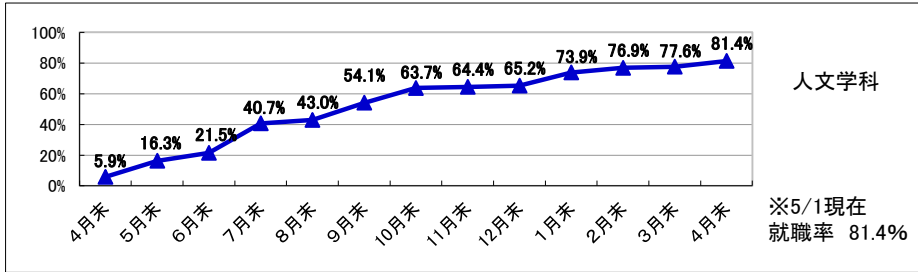

□管理栄養学科

※小数点第2位を四捨五入して算出しています。
そのため、比率の和が100.0%にならない場合があります。

■資本金別就職状況

□経営学科

□人文学科

□心理学科

□教育学科

□スポーツ健康科学科

□管理栄養学科

※小数点第2位を四捨五入して算出しています。
そのため、比率の和が100.0%にならない場合があります。

■2018(平成30)年度 就職率(就職希望者に占める就職者の割合)推移(学科別)
(就職希望者から算出した率)

■2018(平成30)年度「卒業者に占める就職者の割合」推移(学科別)
 (「卒業者－大学院進学者」より算出した率)

■就職実績一覧 ※過去5年間の主な就職先 (2015年3月～2019年3月より抜粋)