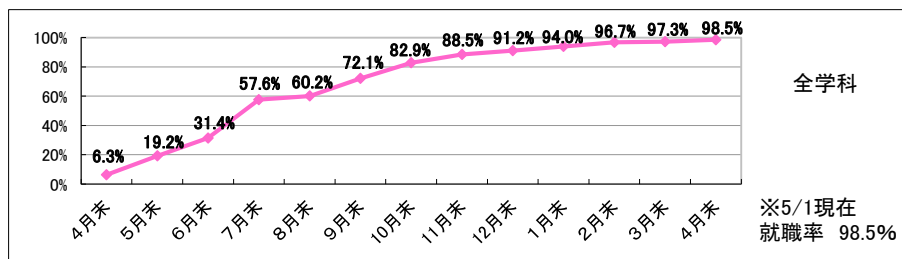

□管理栄養学科

※小数点第2位を四捨五入して算出しています。
そのため、比率の和が100.0%にならない場合があります。

■従業員数別就職状況

□経営学科

□人文学科

□心理学科

□教育学科

□スポーツ健康科学科

□管理栄養学科

※小数点第2位を四捨五入して算出しています。
そのため、比率の和が100.0%にならない場合があります。

■資本金別就職状況

□経営学科

□人文学科

□心理学科

□教育学科

□スポーツ健康科学科

□管理栄養学科

※小数点第2位を四捨五入して算出しています。
そのため、比率の和が100.0%にならない場合があります。

■2018(平成30)年度 就職率(就職希望者に占める就職者の割合)推移(学科別)
(就職希望者から算出した率)

■2018(平成30)年度「卒業者に占める就職者の割合」推移(学科別)
 (「卒業者－大学院進学者」より算出した率)

■就職実績一覧 ※過去5年間の主な就職先 (2015年3月～2019年3月より抜粋)