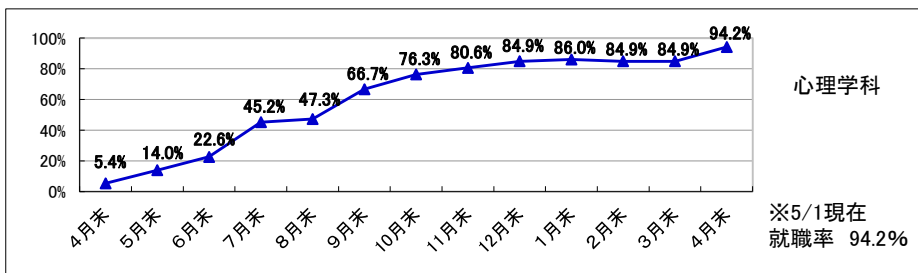

□管理栄養学科

※小数点第2位を四捨五入して算出しています。
そのため、比率の和が100.0%にならない場合があります。

■資本金別就職状況

□経営学科

□人文学科

□心理学科

□教育学科

□スポーツ健康科学科

□管理栄養学科

※小数点第2位を四捨五入して算出しています。
そのため、比率の和が100.0%にならない場合があります。

■2018(平成30)年度 就職率(就職希望者に占める就職者の割合)推移(学科別)
(就職希望者から算出した率)

■2018(平成30)年度「卒業者に占める就職者の割合」推移(学科別)
 (「卒業者－大学院進学者」より算出した率)

■就職実績一覧 ※過去5年間の主な就職先 (2015年3月～2019年3月より抜粋)