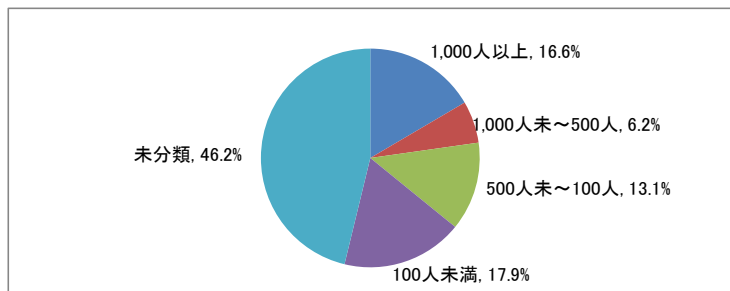

※ 公務員受験準備、講師待ち、一時的な仕事に就いたもの等を含む

注) 小数点第2位を四捨五入して算出しています。そのため、比率の和が100.0%にならない場合があります。

■業種別就職状況

□経営学科

□人文学科

□心理学科

□教育学科

□スポーツ健康科学科

□管理栄養学科

※小数点第2位を四捨五入して算出しています。
そのため、比率の和が100.0%にならない場合があります。

■従業員数別就職状況

□経営学科

□人文学科

□心理学科

□教育学科

□スポーツ健康科学科

□管理栄養学科

※小数点第2位を四捨五入して算出しています。
そのため、比率の和が100.0%にならない場合があります。

■資本金別就職状況

□経営学科

□人文学科

□心理学科

□教育学科

□スポーツ健康科学科

□管理栄養学科

※小数点第2位を四捨五入して算出しています。
そのため、比率の和が100.0%にならない場合があります。

■2018(平成30)年度 就職率(就職希望者に占める就職者の割合)推移(学科別)
(就職希望者から算出した率)

■2018(平成30)年度「卒業者に占める就職者の割合」推移(学科別)
 (「卒業者－大学院進学者」より算出した率)

■就職実績一覧 ※過去5年間の主な就職先 (2015年3月～2019年3月より抜粋)