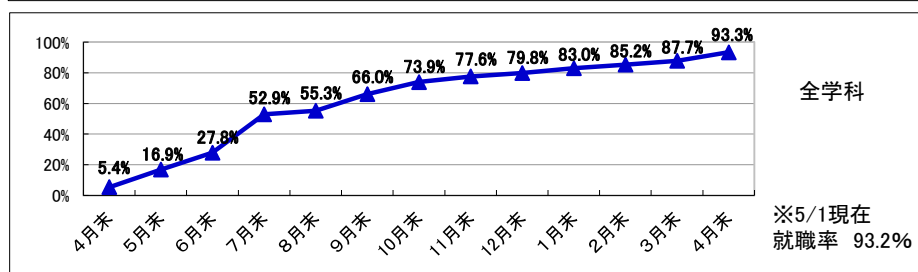

□管理栄養学科

※小数点第2位を四捨五入して算出しています。
そのため、比率の和が100.0%にならない場合があります。

■資本金別就職状況

□経営学科

□人文学科

□心理学科

□教育学科

□スポーツ健康科学科

□管理栄養学科

※小数点第2位を四捨五入して算出しています。
そのため、比率の和が100.0%にならない場合があります。

■2018(平成30)年度 就職率(就職希望者に占める就職者の割合)推移(学科別)
(就職希望者から算出した率)

■2018(平成30)年度「卒業者に占める就職者の割合」推移(学科別)
 (「卒業者－大学院進学者」より算出した率)

■就職実績一覧 ※過去5年間の主な就職先 (2015年3月～2019年3月より抜粋)