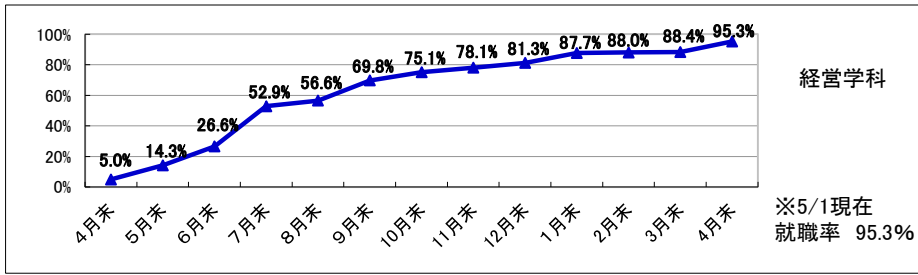

□管理栄養学科

※小数点第2位を四捨五入して算出しています。
そのため、比率の和が100.0%にならない場合があります。

■資本金別就職状況

□経営学科

□人文学科

□心理学科

□教育学科

□スポーツ健康科学科

□管理栄養学科

※小数点第2位を四捨五入して算出しています。
そのため、比率の和が100.0%にならない場合があります。

■2018(平成30)年度 就職率(就職希望者に占める就職者の割合)推移(学科別)
(就職希望者から算出した率)

■2018(平成30)年度「卒業者に占める就職者の割合」推移(学科別)
 (「卒業者－大学院進学者」より算出した率)

■就職実績一覧 ※過去5年間の主な就職先 (2015年3月～2019年3月より抜粋)