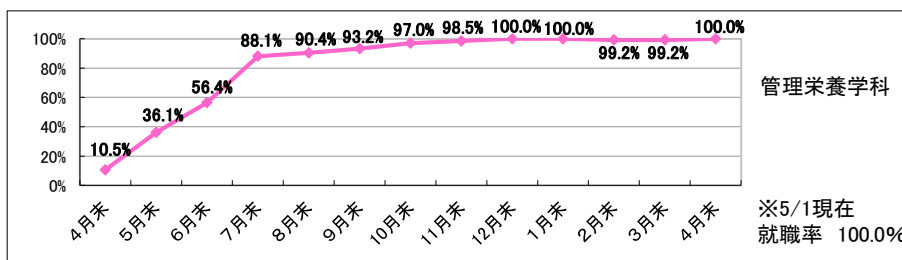

□管理栄養学科

※小数点第2位を四捨五入して算出しています。
そのため、比率の和が100.0%にならない場合があります。

■従業員数別就職状況

□経営学科

□人文学科

□心理学科

□教育学科

□スポーツ健康科学科

□管理栄養学科

※小数点第2位を四捨五入して算出しています。
そのため、比率の和が100.0%にならない場合があります。

■資本金別就職状況

□経営学科

□人文学科

□心理学科

□教育学科

□スポーツ健康科学科

□管理栄養学科

※小数点第2位を四捨五入して算出しています。
そのため、比率の和が100.0%にならない場合があります。

■2018(平成30)年度 就職率(就職希望者に占める就職者の割合)推移(学科別)
(就職希望者から算出した率)

■2018(平成30)年度「卒業者に占める就職者の割合」推移(学科別)
 (「卒業者－大学院進学者」より算出した率)

■就職実績一覧 ※過去5年間の主な就職先 (2015年3月～2019年3月より抜粋)