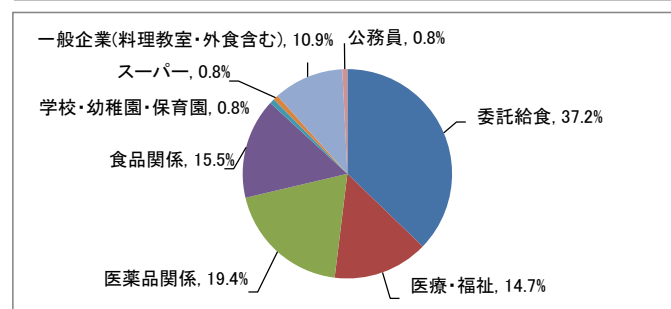

就職実績

■2018(平成30)年度卒業生 進路結果

学部	経営学部	人文学部		教育学部	スポーツ 健康科学部	健康栄養学部	計
学科	経営学科	人文学科	心理学科	教育学科	スポーツ 健康科学科	管理栄養学科	
卒業者数	233	129	86	159	283	132	1,022
就職希望者数	224 96.1%	112 86.8%	82 95.3%	149 93.7%	266 94.0%	129 97.7%	962 94.1%
就職者数	222 99.1%	105 93.8%	81 98.8%	145 97.3%	266 100.0%	129 100.0%	948 98.5%
未内定者数	2 0.9%	7 6.3%	1 1.2%	4 2.7%	0 0.0%	0 0.0%	14 1.5%
進学者数	0 0.0%	2 1.6%	3 3.5%	3 1.9%	6 2.1%	1 0.8%	15 1.5%
就職しない その他 ※	9 3.9%	15 11.6%	1 1.2%	7 4.4%	11 3.9%	2 1.5%	45 4.4%
未登録者数 不明者数	0 0.0%	0 0.0%	0 0.0%	0 0.0%	0 0.0%	0 0.0%	0 0.0%

※ 公務員受験準備、講師待ち、一時的な仕事に就いたもの等を含む

注) 小数点第2位を四捨五入して算出しています。そのため、比率の和が100.0%にならない場合があります。

■業種別就職状況

□経営学科

□人文学科

□心理学科

□教育学科

□スポーツ健康科学科

□管理栄養学科

※小数点第2位を四捨五入して算出しています。
そのため、比率の和が100.0%にならない場合があります。

■従業員数別就職状況

□経営学科

□人文学科

□心理学科

□教育学科

□スポーツ健康科学科