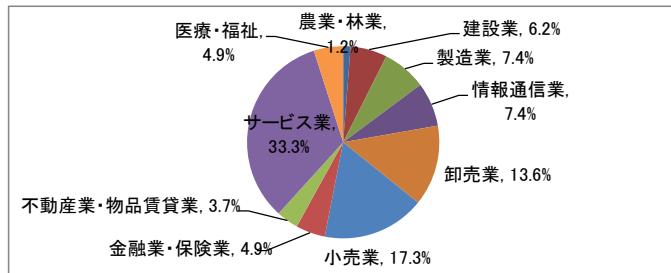

就職実績

■2018(平成30)年度卒業生 進路結果

学部	経営学部	人文学部		教育学部	スポーツ 健康科学部	健康栄養学部	計
学科	経営学科	人文学科	心理学科	教育学科	スポーツ 健康科学科	管理栄養学科	
卒業者数	233	129	86	159	283	132	1,022
就職希望者数	224 96.1%	112 86.8%	82 95.3%	149 93.7%	266 94.0%	129 97.7%	962 94.1%
就職者数	222 99.1%	105 93.8%	81 98.8%	145 97.3%	266 100.0%	129 100.0%	948 98.5%
未内定者数	2 0.9%	7 6.3%	1 1.2%	4 2.7%	0 0.0%	0 0.0%	14 1.5%
進学者数	0 0.0%	2 1.6%	3 3.5%	3 1.9%	6 2.1%	1 0.8%	15 1.5%
就職しない その他 ※	9 3.9%	15 11.6%	1 1.2%	7 4.4%	11 3.9%	2 1.5%	45 4.4%
未登録者数 不明者数	0 0.0%	0 0.0%	0 0.0%	0 0.0%	0 0.0%	0 0.0%	0 0.0%

※ 公務員受験準備、講師待ち、一時的な仕事に就いたもの等を含む

注) 小数点第2位を四捨五入して算出しています。そのため、比率の和が100.0%にならない場合があります。

■業種別就職状況

□経営学科

□人文学科

□心理学科

□教育学科

□スポーツ健康科学科

□管理栄養学科

※小数点第2位を四捨五入して算出しています。
そのため、比率の和が100.0%にならない場合があります。

■従業員数別就職状況

□経営学科

□人文学科

□心理学科

□教育学科

□スポーツ健康科学科

□管理栄養学科

※小数点第2位を四捨五入して算出しています。
そのため、比率の和が100.0%にならない場合があります。

■資本金別就職状況

□経営学科

□人文学科

□心理学科

□教育学科

□スポーツ健康科学科