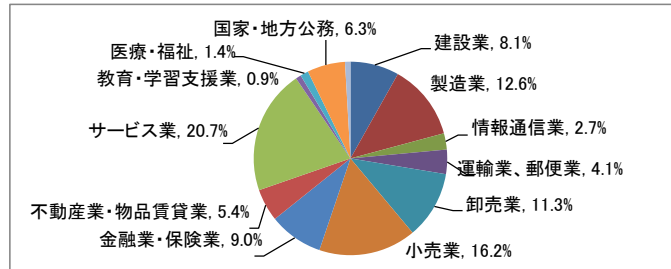

就職実績

■2018(平成30)年度卒業生 進路結果

学部	経営学部	人文学部		教育学部	スポーツ 健康科学部	健康栄養学部	計
学科	経営学科	人文学科	心理学科	教育学科	スポーツ 健康科学科	管理栄養学科	
卒業者数	233	129	86	159	283	132	1,022
就職希望者数	224 96.1%	112 86.8%	82 95.3%	149 93.7%	266 94.0%	129 97.7%	962 94.1%
就職者数	222 99.1%	105 93.8%	81 98.8%	145 97.3%	266 100.0%	129 100.0%	948 98.5%
未内定者数	2 0.9%	7 6.3%	1 1.2%	4 2.7%	0 0.0%	0 0.0%	14 1.5%
進学者数	0 0.0%	2 1.6%	3 3.5%	3 1.9%	6 2.1%	1 0.8%	15 1.5%
就職しない その他 ※	9 3.9%	15 11.6%	1 1.2%	7 4.4%	11 3.9%	2 1.5%	45 4.4%
未登録者数 不明者数	0 0.0%	0 0.0%	0 0.0%	0 0.0%	0 0.0%	0 0.0%	0 0.0%

※ 公務員受験準備、講師待ち、一時的な仕事に就いたもの等を含む

注) 小数点第2位を四捨五入して算出しています。そのため、比率の和が100.0%にならない場合があります。

■業種別就職状況

□経営学科

□人文学科

□心理学科

□教育学科

□スポーツ健康科学科

□管理栄養学科

※小数点第2位を四捨五入して算出しています。
そのため、比率の和が100.0%にならない場合があります。

■従業員数別就職状況

□経営学科

□人文学科

□心理学科

□教育学科

□スポーツ健康科学科