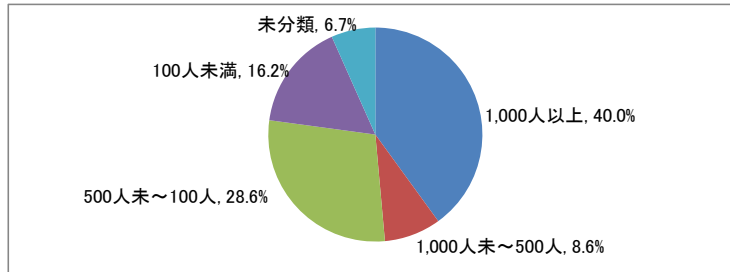

※ 公務員受験準備、講師待ち、一時的な仕事に就いたもの等を含む

注) 小数点第2位を四捨五入して算出しています。そのため、比率の和が100.0%にならない場合があります。

■業種別就職状況

□経営学科

□人文学科

□心理学科

□教育学科

□スポーツ健康科学科

□管理栄養学科

※小数点第2位を四捨五入して算出しています。
そのため、比率の和が100.0%にならない場合があります。

■従業員数別就職状況

□経営学科

□人文学科

□心理学科

□教育学科

□スポーツ健康科学科

□管理栄養学科

※小数点第2位を四捨五入して算出しています。
そのため、比率の和が100.0%にならない場合があります。

■資本金別就職状況

□経営学科

□人文学科

□心理学科

□教育学科

□スポーツ健康科学科

□管理栄養学科

※小数点第2位を四捨五入して算出しています。
そのため、比率の和が100.0%にならない場合があります。

■2018(平成30)年度 就職率(就職希望者に占める就職者の割合)推移(学科別)
(就職希望者から算出した率)

■2018(平成30)年度「卒業者に占める就職者の割合」推移(学科別)
 (「卒業者－大学院進学者」より算出した率)

■就職実績一覧 ※過去5年間の主な就職先 (2015年3月～2019年3月より抜粋)