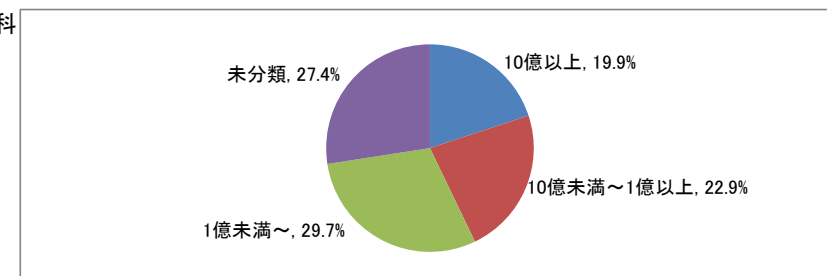

□管理栄養学科

※小数点第2位を四捨五入して算出しています。
そのため、比率の和が100.0%にならない場合があります。

■資本金別就職状況

□経営学科

□人文学科

□心理学科

□教育学科

□スポーツ健康科学科

□管理栄養学科

※小数点第2位を四捨五入して算出しています。
そのため、比率の和が100.0%にならない場合があります。

■2018(平成30)年度 就職率(就職希望者に占める就職者の割合)推移(学科別)
(就職希望者から算出した率)

■2018(平成30)年度「卒業者に占める就職者の割合」推移(学科別)
 (「卒業者－大学院進学者」より算出した率)

■就職実績一覧 ※過去5年間の主な就職先 (2015年3月～2019年3月より抜粋)