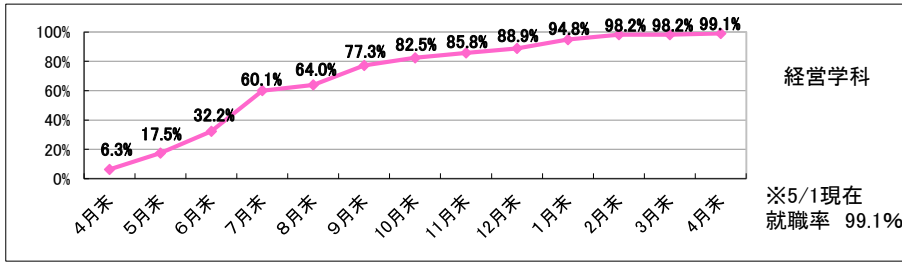

□管理栄養学科

※小数点第2位を四捨五入して算出しています。
そのため、比率の和が100.0%にならない場合があります。

■従業員数別就職状況

□経営学科

□人文学科

□心理学科

□教育学科

□スポーツ健康科学科

□管理栄養学科

※小数点第2位を四捨五入して算出しています。
そのため、比率の和が100.0%にならない場合があります。

■資本金別就職状況

□経営学科

□人文学科

□心理学科

□教育学科

□スポーツ健康科学科

□管理栄養学科

※小数点第2位を四捨五入して算出しています。
そのため、比率の和が100.0%にならない場合があります。

■2018(平成30)年度 就職率(就職希望者に占める就職者の割合)推移(学科別)
(就職希望者から算出した率)

■2018(平成30)年度「卒業者に占める就職者の割合」推移(学科別)
 (「卒業者－大学院進学者」より算出した率)

■就職実績一覧 ※過去5年間の主な就職先 (2015年3月～2019年3月より抜粋)