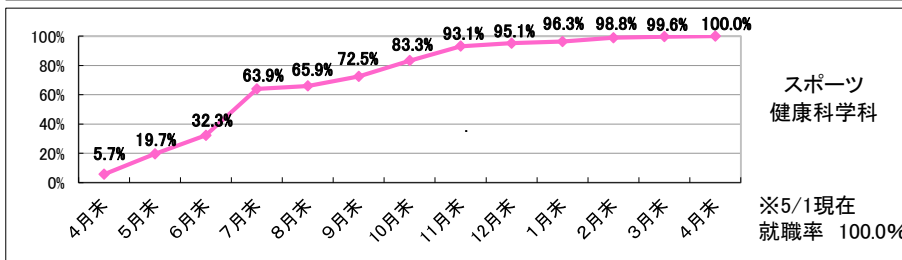

□管理栄養学科

※小数点第2位を四捨五入して算出しています。
そのため、比率の和が100.0%にならない場合があります。

■従業員数別就職状況

□経営学科

□人文学科

□心理学科

□教育学科

□スポーツ健康科学科

□管理栄養学科

※小数点第2位を四捨五入して算出しています。
そのため、比率の和が100.0%にならない場合があります。

■資本金別就職状況

□経営学科

□人文学科

□心理学科

□教育学科

□スポーツ健康科学科

□管理栄養学科

※小数点第2位を四捨五入して算出しています。
そのため、比率の和が100.0%にならない場合があります。

■2018(平成30)年度 就職率(就職希望者に占める就職者の割合)推移(学科別)
(就職希望者から算出した率)

■2018(平成30)年度「卒業者に占める就職者の割合」推移(学科別)
 (「卒業者－大学院進学者」より算出した率)

■就職実績一覧 ※過去5年間の主な就職先 (2015年3月～2019年3月より抜粋)