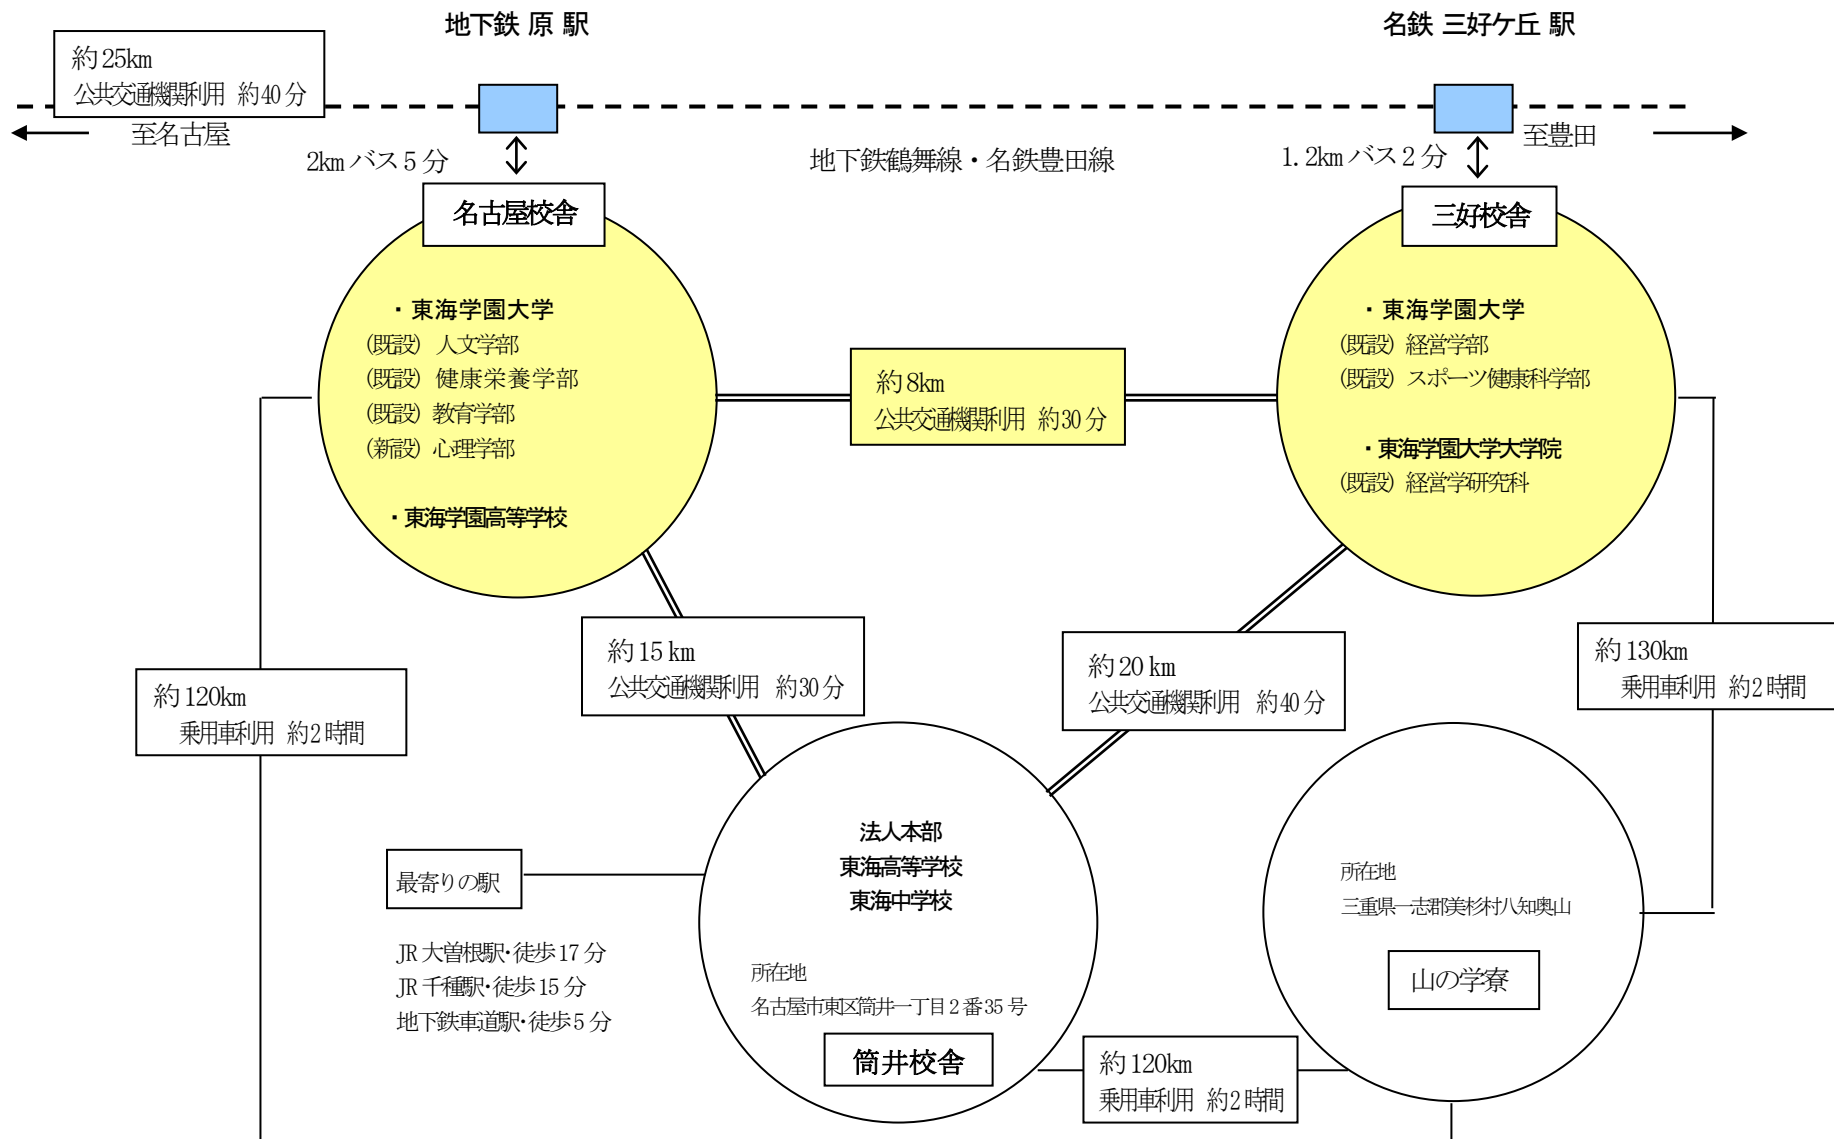

都道府県内における位置関係の図面（校地の位置）

最寄り駅からの距離や交通機関がわかる図面（三好校舎と名古屋校舎関連図）

位置 名古屋市天白区中平二丁目901番地

(名古屋キャンパスー 人文学部、心理学部、教育学部、健康栄養学部)

位置 愛知県みよし市福谷町西ノ洞21番地233

(三好キャンパスー 経営学部、スポーツ健康科学部)

東海学園大学 名古屋キャンパス 校地図

校地面積合計 57,004.00㎡
(運動場 14,464.93㎡)

東海学園大学 名古屋キャンパス 校舎配置図

校舎面積合計 27,611.00㎡

東海学園大学 三好キャンパス 校地図

校地面積合計 163,373.00m²

(運動場 54,846.00m²)

東海学園大学 三好キャンパス 校舎配置図

校舎面積合計 17,370.00m²