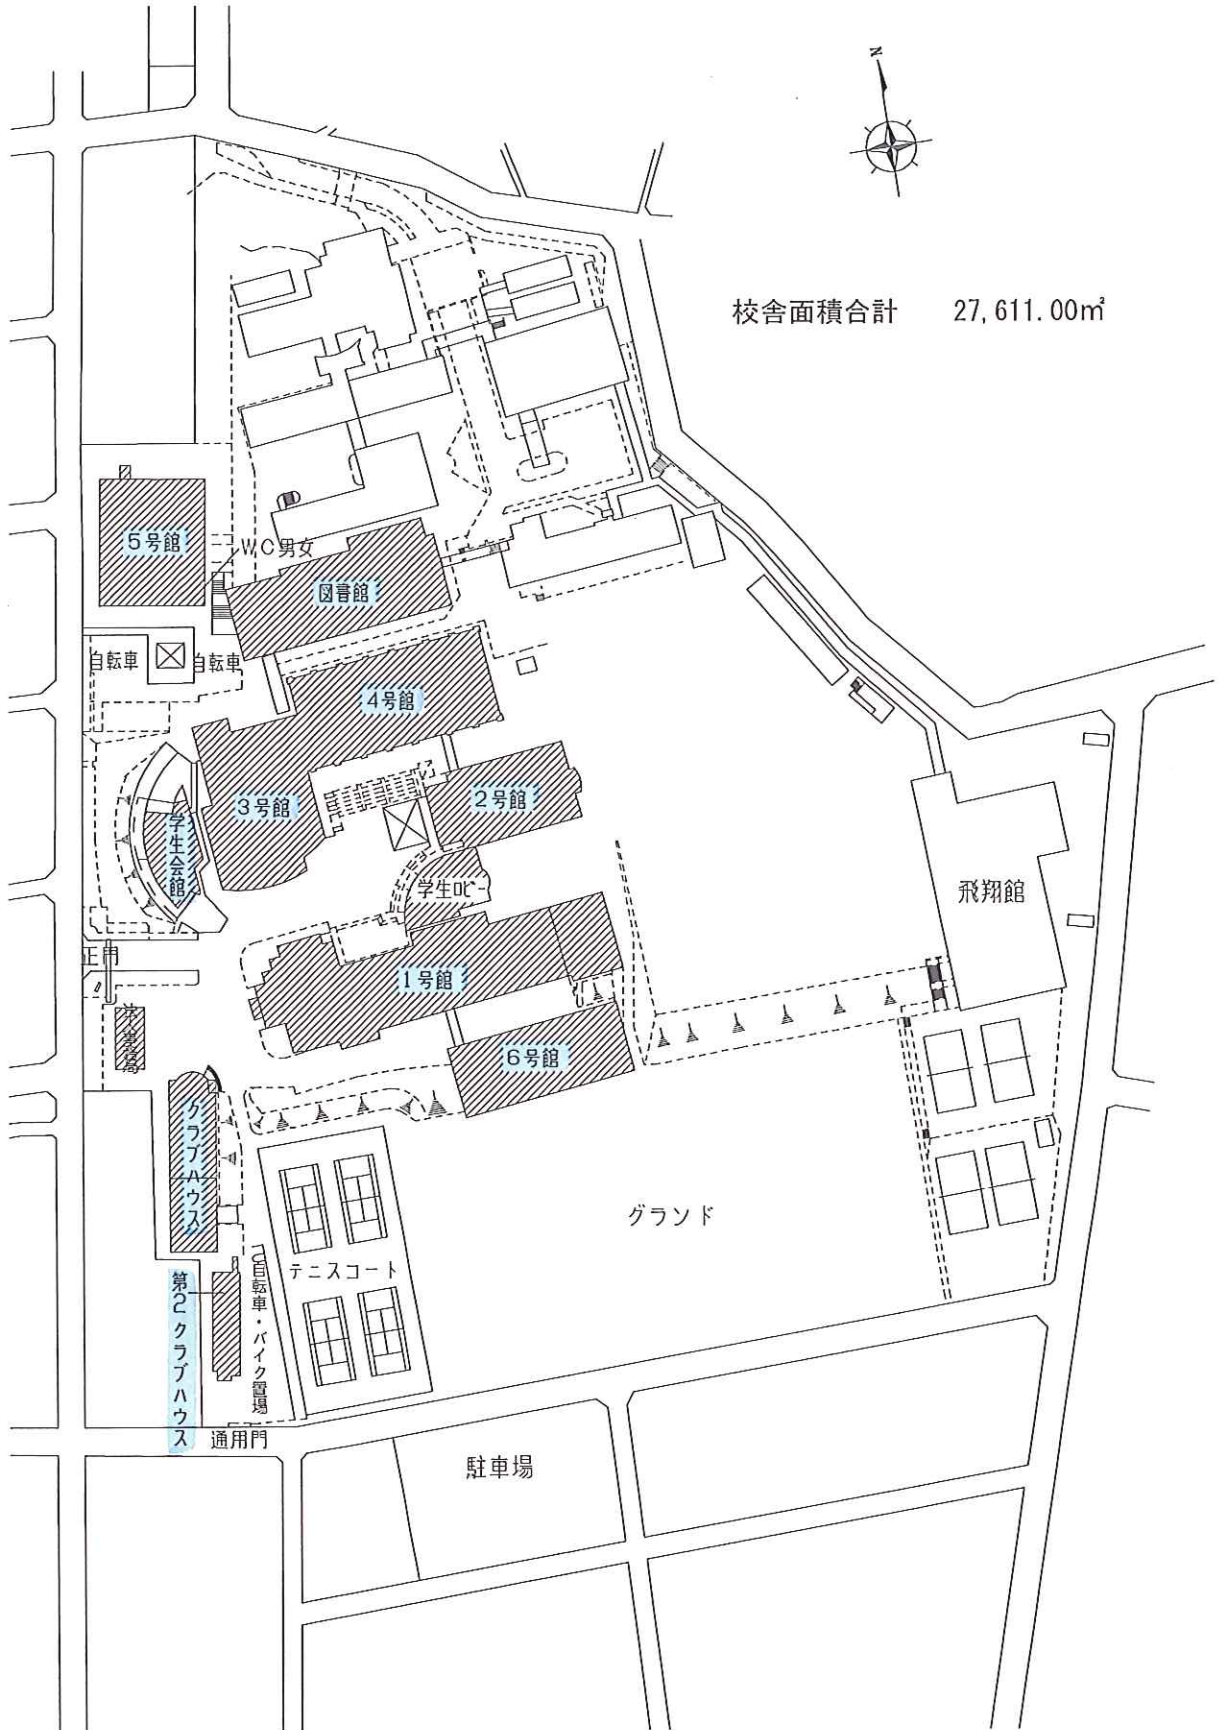

都道府県内における位置関係の図面（校地の位置）

最寄り駅からの距離や交通機関がわかる図面（三好校舎と名古屋校舎関連図）

位置 名古屋市天白区中平二丁目901番地

(名古屋キャンパスー 人文学部、心理学部、教育学部、健康栄養学部)

位置 愛知県みよし市福谷町西ノ洞21番地233

(三好キャンパスー 経営学部、スポーツ健康科学部)

東海学園大学 名古屋キャンパス 校地図

校地面積合計 57,004.00㎡
(運動場 14,464.93㎡)

東海学園大学 名古屋キャンパス 校舎配置図

校舎面積合計 27,611.00㎡

東海学園大学 三好キャンパス 校地図

校地面積合計 163,373.00m²

(運動場 54,846.00m²)

東海学園大学 三好キャンパス 校舎配置図

校舎面積合計 17,370.00m²