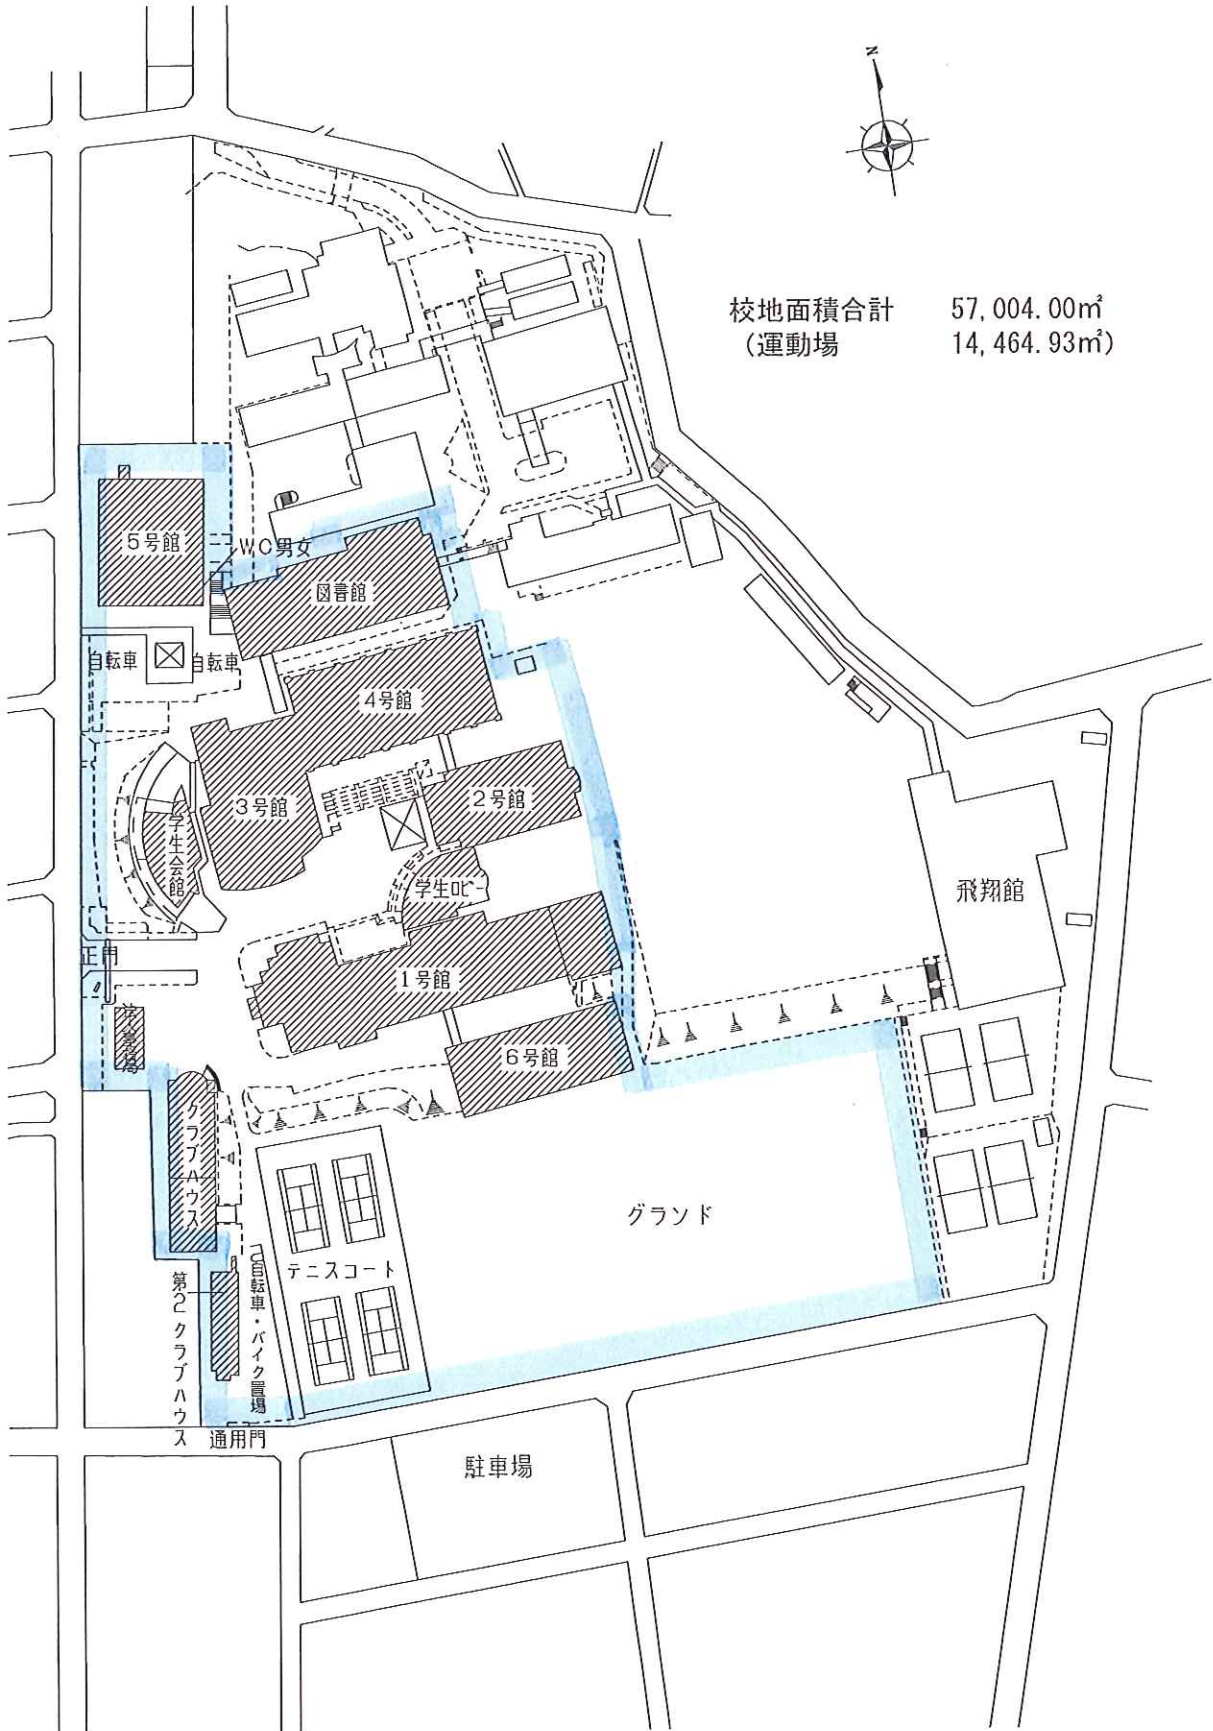

都道府県内における位置関係の図面（校地の位置）

最寄り駅からの距離や交通機関がわかる図面（三好校舎と名古屋校舎関連図）

位置 名古屋市天白区中平二丁目901番地

(名古屋キャンパスー 人文学部、心理学部、教育学部、健康栄養学部)

位置 愛知県みよし市福谷町西ノ洞21番地233

(三好キャンパスー 経営学部、スポーツ健康科学部)

東海学園大学 名古屋キャンパス 校地図

校地面積合計 57,004.00㎡
(運動場 14,464.93㎡)

東海学園大学 名古屋キャンパス 校舎配置図

校舎面積合計 27,611.00㎡

東海学園大学 三好キャンパス 校地図

校地面積合計 163,373.00m²

(運動場 54,846.00m²)

東海学園大学 三好キャンパス 校舎配置図

校舎面積合計 17,370.00m²