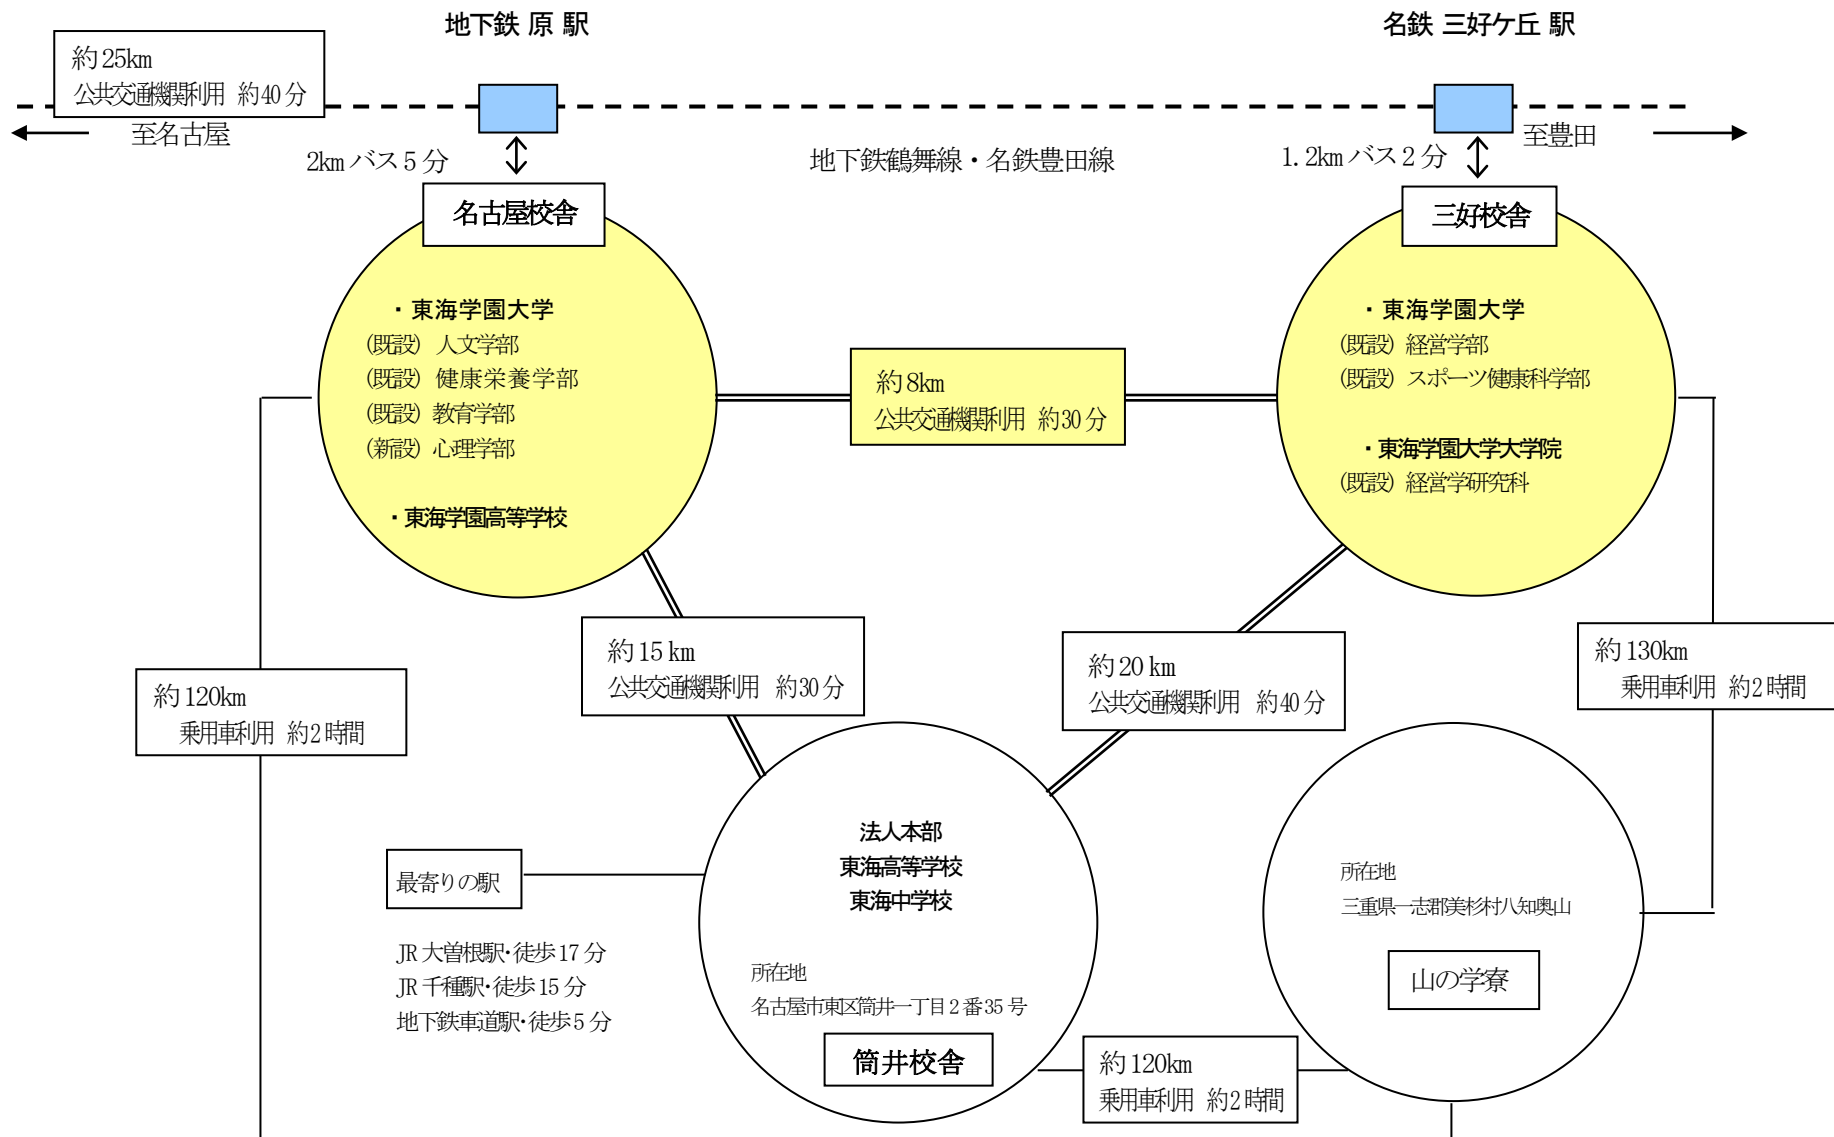

都道府県内における位置関係の図面（校地の位置）

最寄り駅からの距離や交通機関がわかる図面（三好校舎と名古屋校舎関連図）

位置 名古屋市天白区中平二丁目901番地

(名古屋キャンパスー 人文学部、心理学部、教育学部、健康栄養学部)

位置 愛知県みよし市福谷町西ノ洞21番地233

(三好キャンパスー 経営学部、スポーツ健康科学部)

東海学園大学 名古屋キャンパス 校地図

校地面積合計 57,004.00㎡
(運動場 14,464.93㎡)

東海学園大学 名古屋キャンパス 校舎配置図

校舎面積合計 27,611.00㎡

東海学園大学 三好キャンパス 校地図

校地面積合計 163,373.00m²

(運動場 54,846.00m²)

東海学園大学 三好キャンパス 校舎配置図

校舎面積合計 17,370.00m²