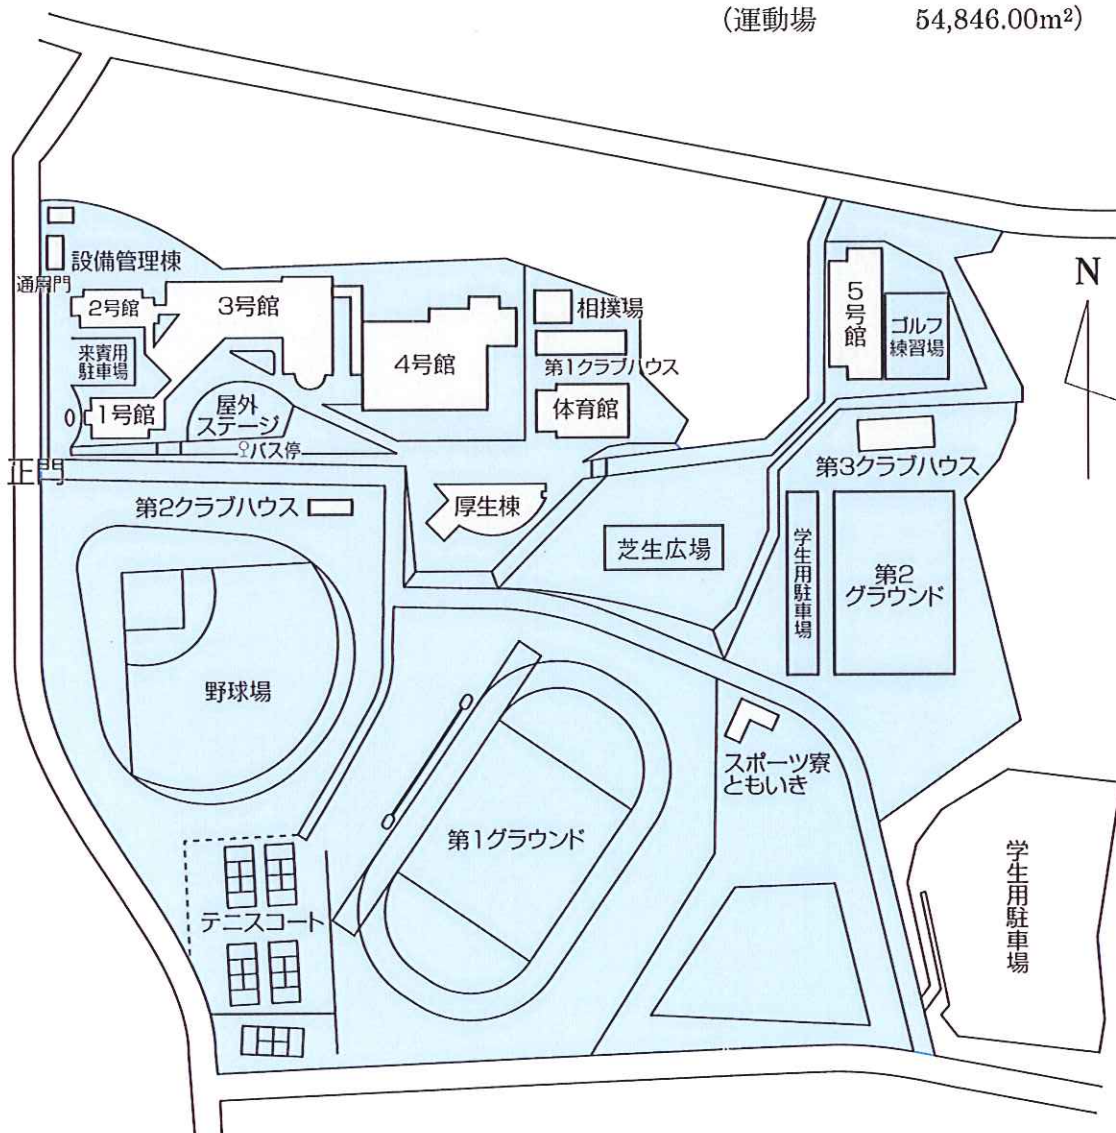

都道府県内における位置関係の図面（校地の位置）

最寄り駅からの距離や交通機関がわかる図面（三好校舎と名古屋校舎関連図）

位置 名古屋市天白区中平二丁目901番地

(名古屋キャンパスー 人文学部、心理学部、教育学部、健康栄養学部)

位置 愛知県みよし市福谷町西ノ洞21番地233

(三好キャンパスー 経営学部、スポーツ健康科学部)

東海学園大学 名古屋キャンパス 校地図

校地面積合計 57,004.00㎡
(運動場 14,464.93㎡)

東海学園大学 名古屋キャンパス 校舎配置図

校舎面積合計 27,611.00㎡

東海学園大学 三好キャンパス 校地図

校地面積合計 163,373.00m²

(運動場 54,846.00m²)

東海学園大学 三好キャンパス 校舎配置図

校舎面積合計 17,370.00m²