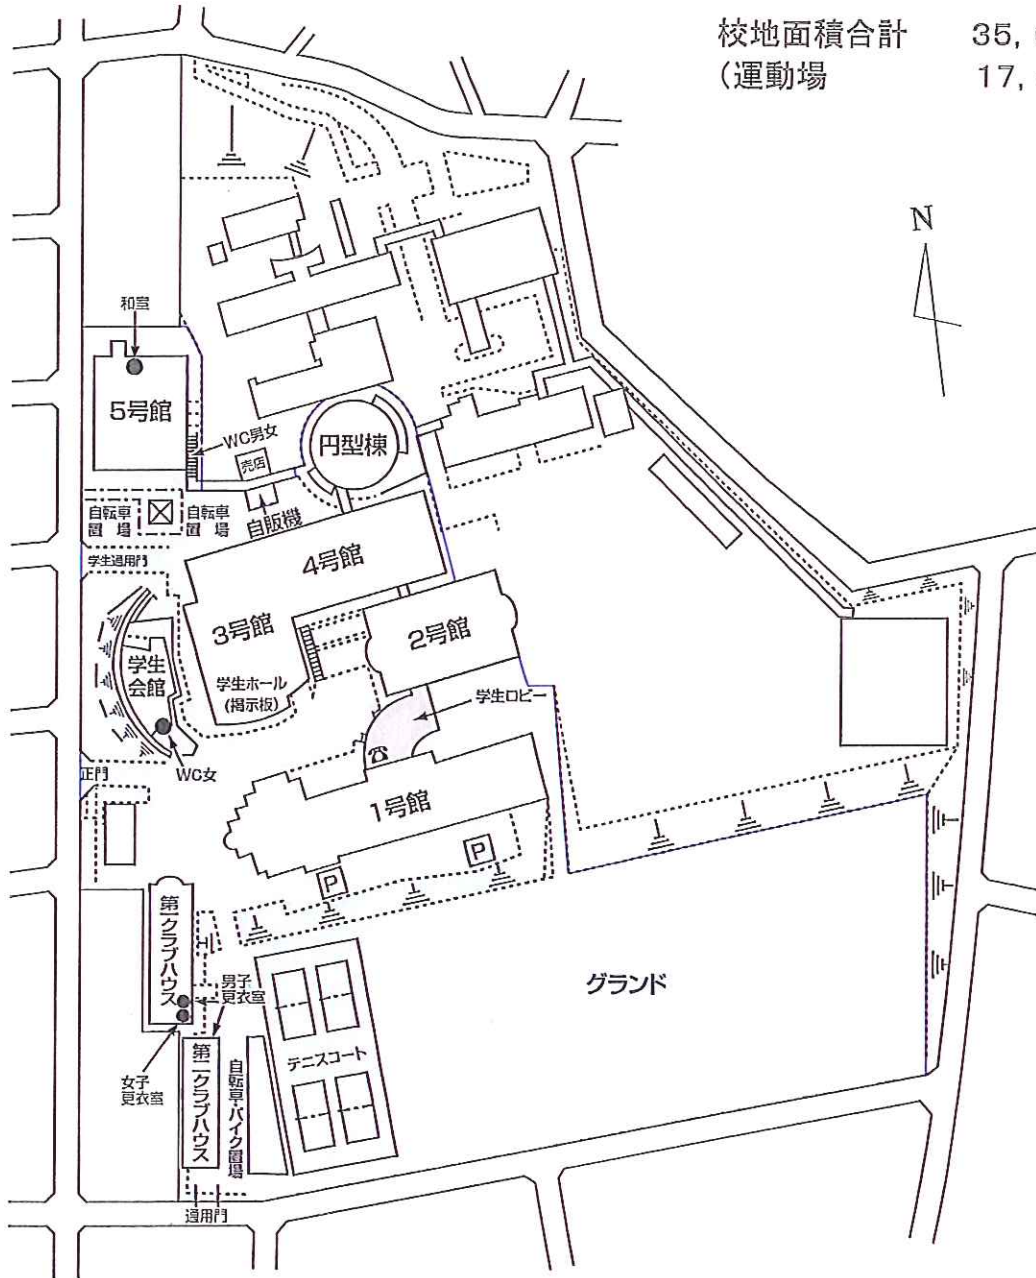

都道府県内における位置関係の図面（校地の位置）

最寄り駅からの距離や交通機関がわかる図面（三好校舎と名古屋校舎関連図）

位置 名古屋市天白区中平二丁目901番地

(名古屋キャンパスー 人文学部 教育学部 健康栄養学部)

位置 愛知県みよし市福谷町西ノ洞21番地233

(三好キャンパスー 経営学部 スポーツ健康科学部)

東海学園大学 名古屋キャンパス 校地図

校地面積合計 35,618.00m²
 (運動場 17,312.19m²)

東海学園大学 名古屋キャンパス 校舎配置図

校舎面積合計 23,639.23m²

東海学園大学 三好キャンパス 校地図

校地面積合計 163,254.83m²
(運動場 69,793.70m²)

東海学園大学 三好キャンパス 校舎配置図

校舎面積合計 21,634.55m²