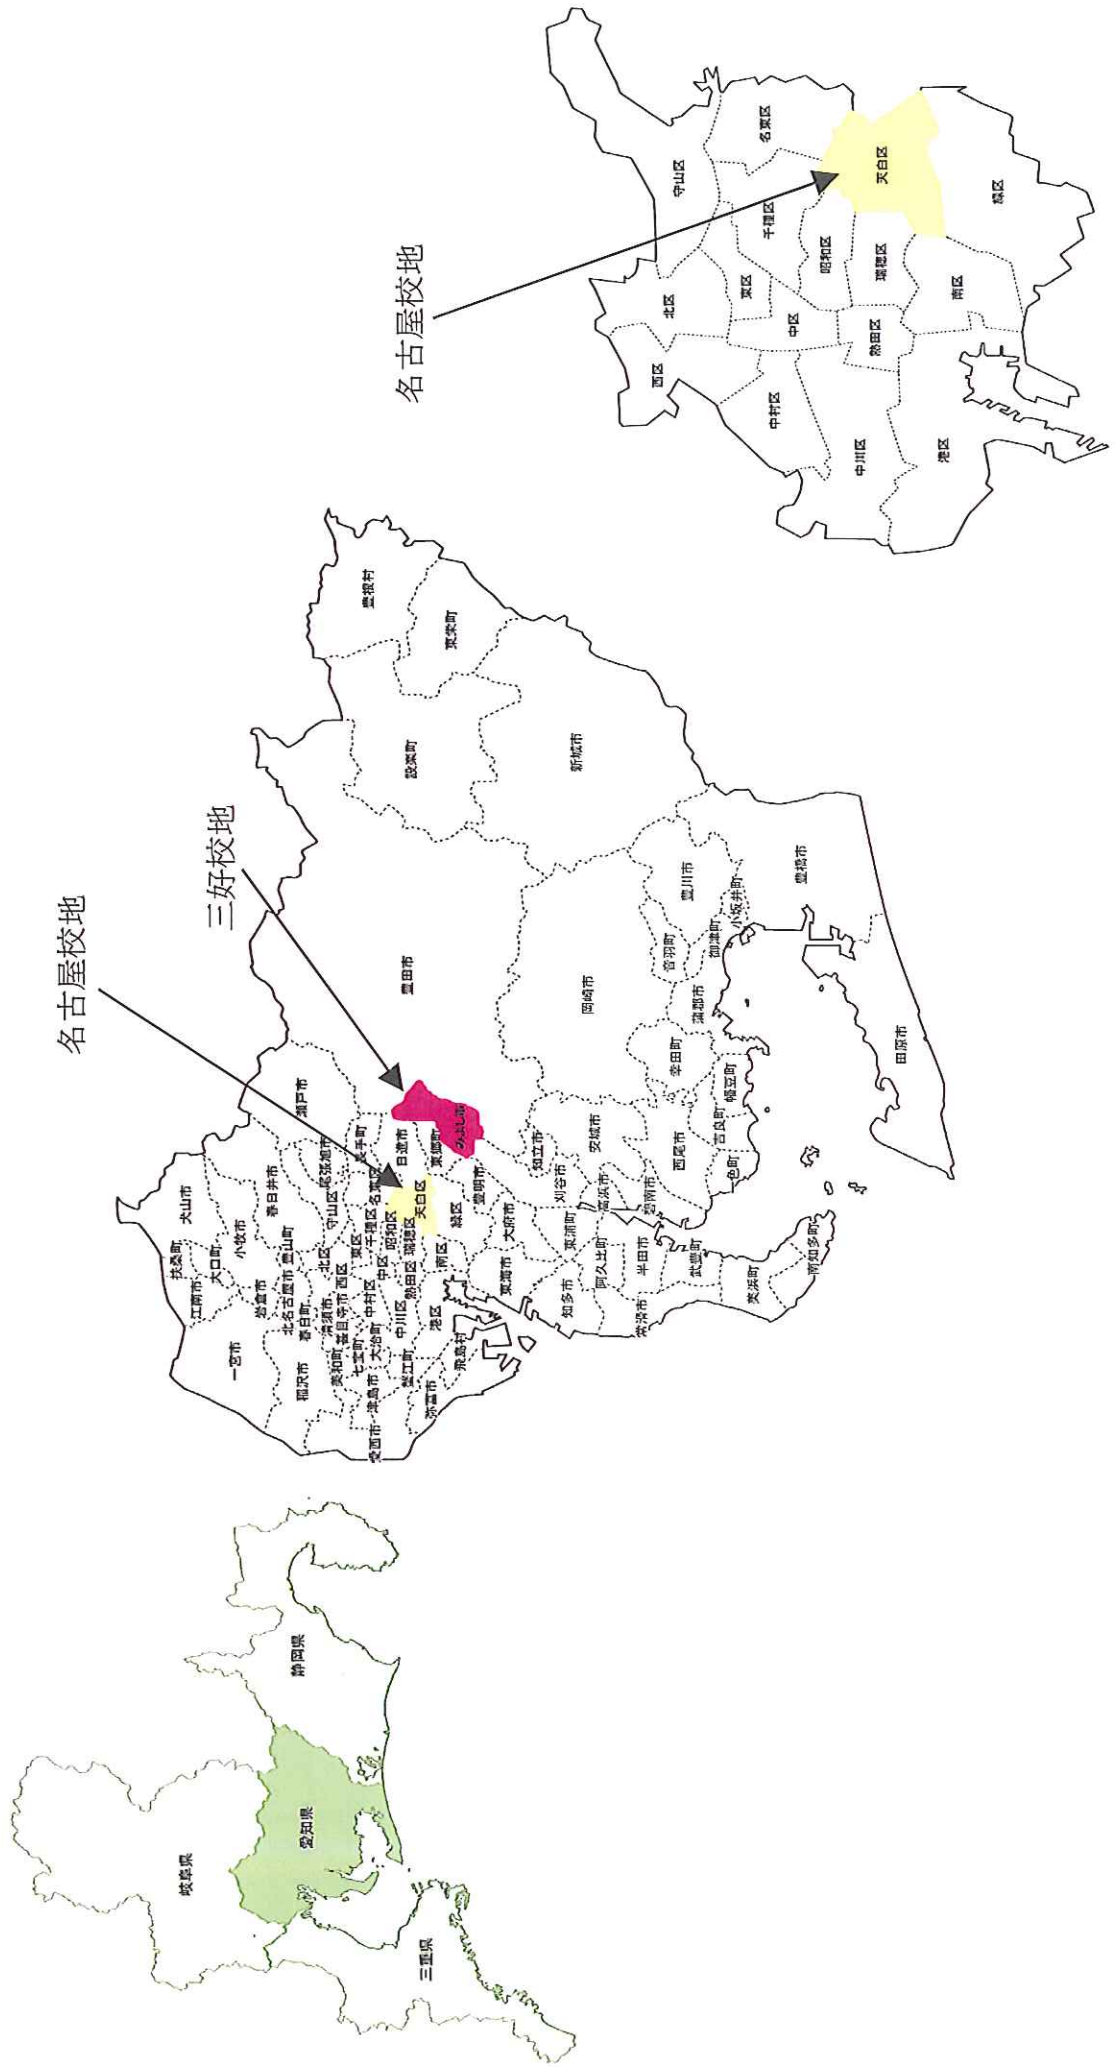

都道府県内における位置関係の図面（校地の位置）

最寄り駅からの距離や交通機関がわかる図面（三好校舎と名古屋校舎関連図）

位置 名古屋市天白区中平二丁目901番地

(名古屋キャンパスー 人文学部 教育学部 健康栄養学部)

位置 愛知県みよし市福谷町西ノ洞21番地233

(三好キャンパスー 経営学部 スポーツ健康科学部)

東海学園大学 名古屋キャンパス 校地図

校地面積合計 35,618.00m²
 (運動場 17,312.19m²)

東海学園大学 名古屋キャンパス 校舎配置図

校舎面積合計 23,639.23m²

東海学園大学 三好キャンパス 校地図

校地面積合計 163,254.83m²
(運動場 69,793.70m²)

東海学園大学 三好キャンパス 校舎配置図

校舎面積合計 21,634.55m²