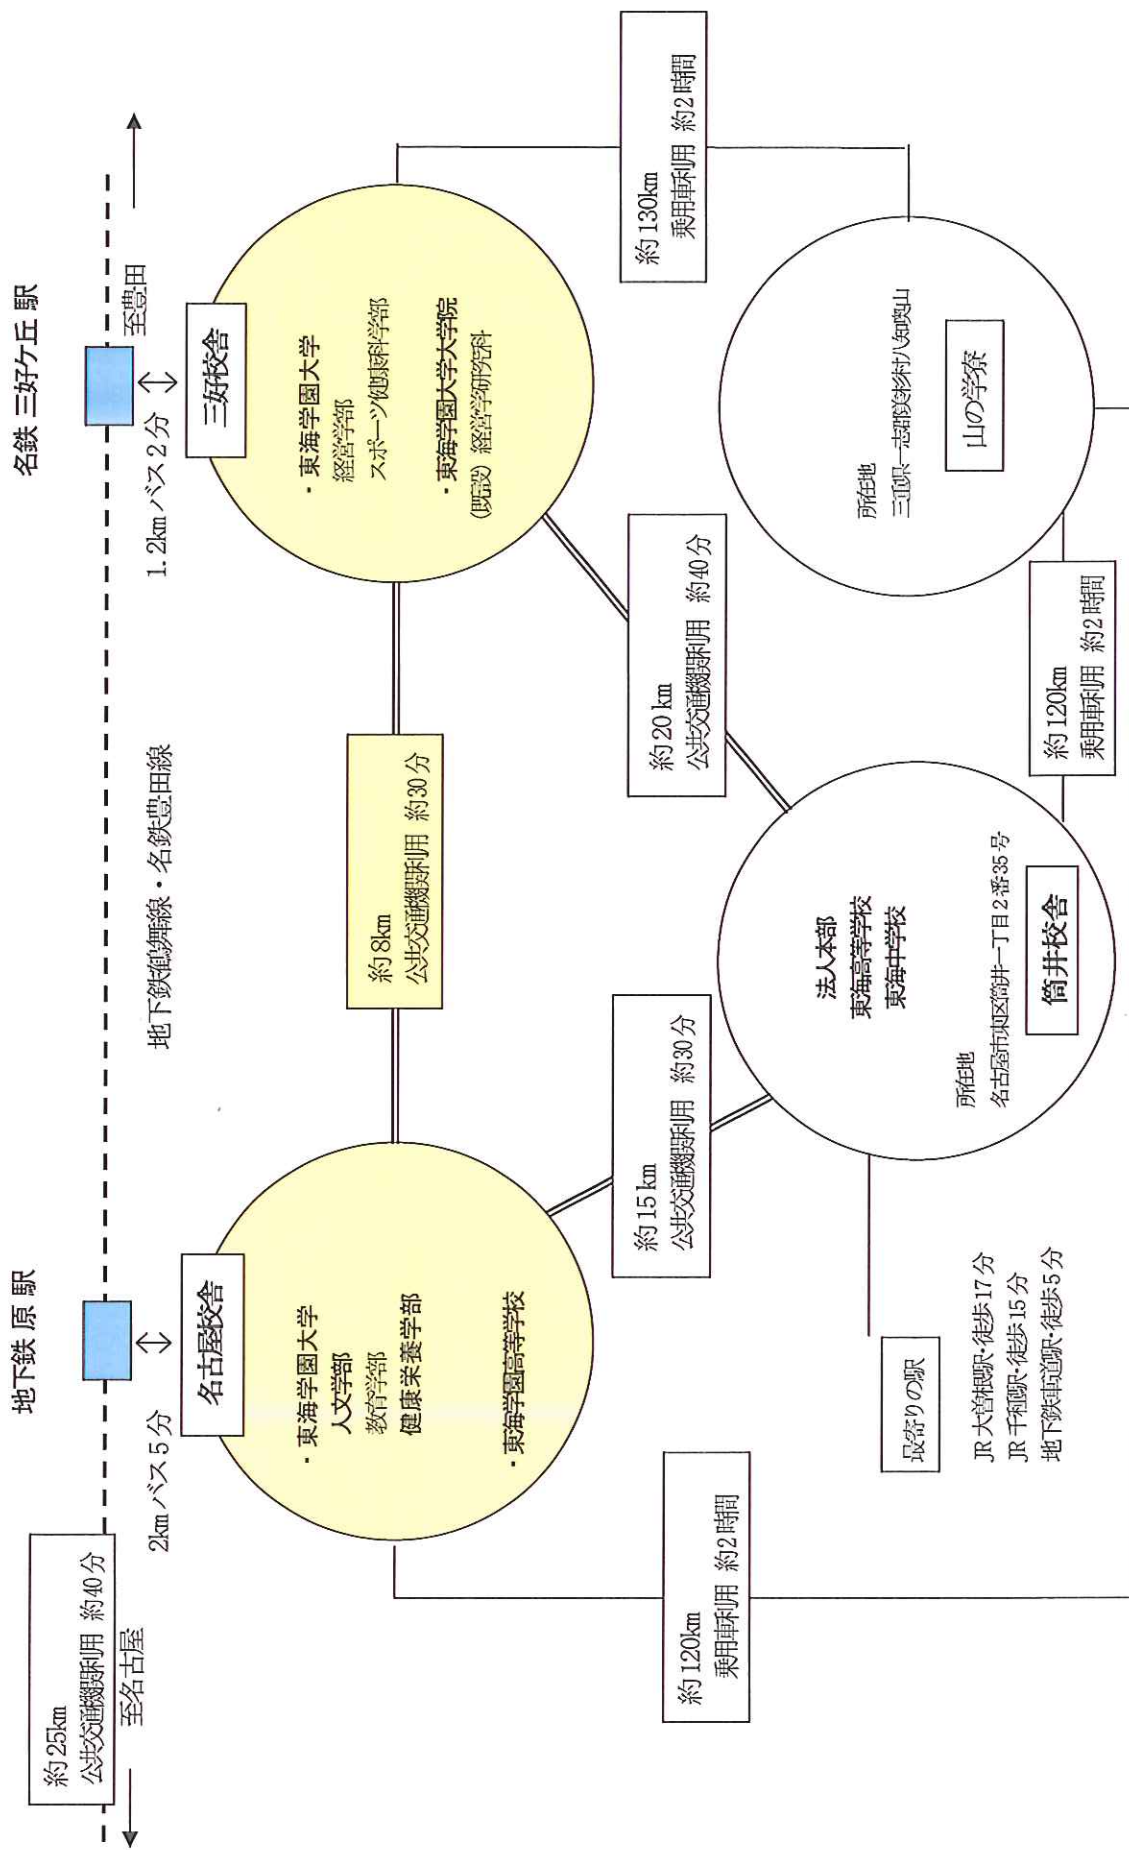

都道府県内における位置関係の図面（校地の位置）

最寄り駅からの距離や交通機関がわかる図面（三好校舎と名古屋校舎関連図）

位置 名古屋市天白区中平二丁目901番地

(名古屋キャンパスー 人文学部 教育学部 健康栄養学部)

位置 愛知県みよし市福谷町西ノ洞21番地233

(三好キャンパスー 経営学部 スポーツ健康科学部)

東海学園大学 名古屋キャンパス 校地図

校地面積合計 35,618.00m²
 (運動場 17,312.19m²)

東海学園大学 名古屋キャンパス 校舎配置図

校舎面積合計 23,639.23m²

東海学園大学 三好キャンパス 校地図

校地面積合計 163,254.83m²
(運動場 69,793.70m²)

東海学園大学 三好キャンパス 校舎配置図

校舎面積合計 21,634.55m²