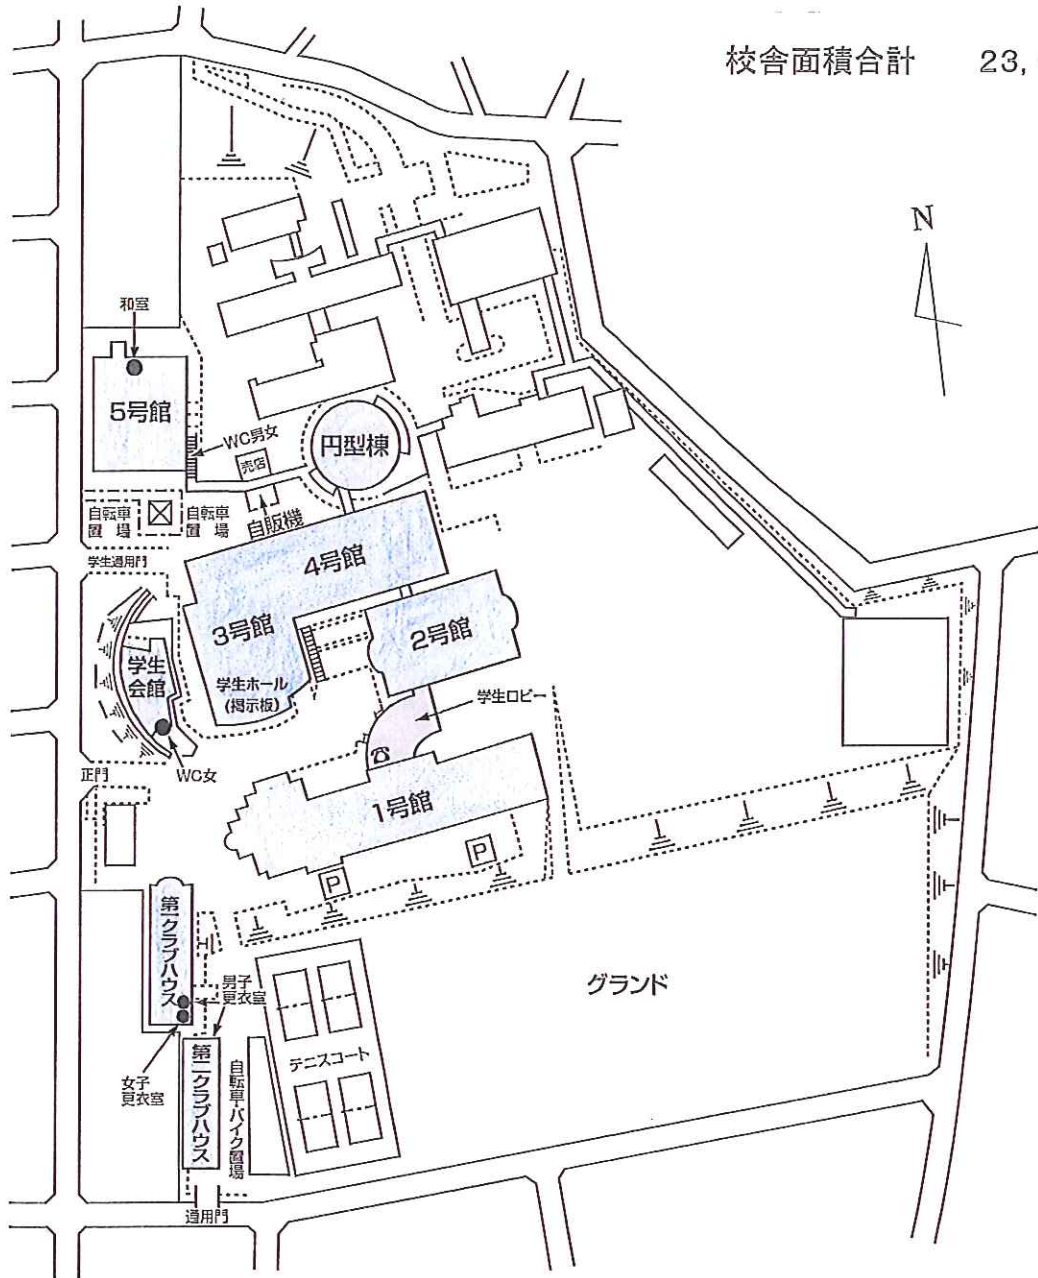

都道府県内における位置関係の図面（校地の位置）

最寄り駅からの距離や交通機関がわかる図面（三好校舎と名古屋校舎関連図）

位置 名古屋市天白区中平二丁目901番地

(名古屋キャンパスー 人文学部 教育学部 健康栄養学部)

位置 愛知県みよし市福谷町西ノ洞21番地233

(三好キャンパスー 経営学部 スポーツ健康科学部)

東海学園大学 名古屋キャンパス 校地図

校地面積合計 35,618.00m²
 (運動場 17,312.19m²)

東海学園大学 名古屋キャンパス 校舎配置図

校舎面積合計 23,639.23m²

東海学園大学 三好キャンパス 校地図

校地面積合計 163,254.83m²
(運動場 69,793.70m²)

東海学園大学 三好キャンパス 校舎配置図

校舎面積合計 21,634.55m²