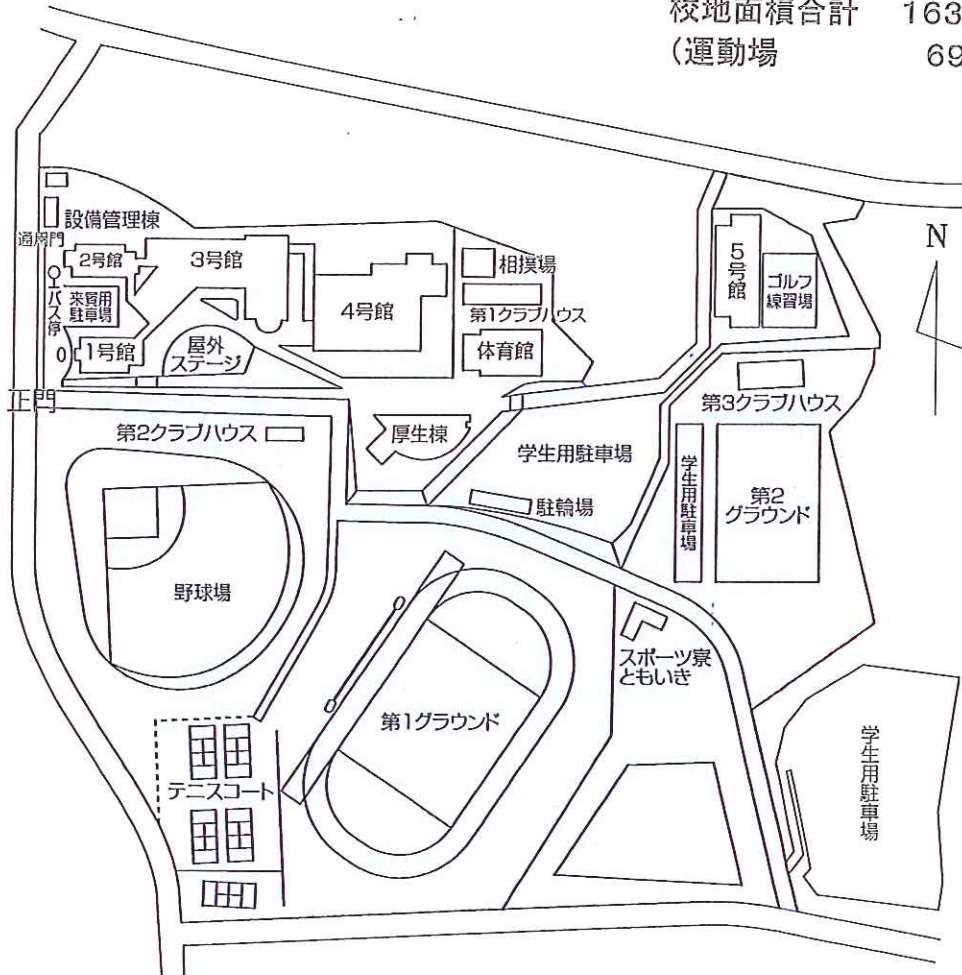

都道府県内における位置関係の図面（校地の位置）

最寄り駅からの距離や交通機関がわかる図面（三好校舎と名古屋校舎関連図）

位置 名古屋市天白区中平二丁目901番地

(名古屋キャンパスー 人文学部 教育学部 健康栄養学部)

位置 愛知県みよし市福谷町西ノ洞21番地233

(三好キャンパスー 経営学部 スポーツ健康科学部)

東海学園大学 名古屋キャンパス 校地図

校地面積合計 35,618.00m²
 (運動場 17,312.19m²)

東海学園大学 名古屋キャンパス 校舎配置図

校舎面積合計 23,639.23m²

東海学園大学 三好キャンパス 校地図

校地面積合計 163,254.83m²
(運動場 69,793.70m²)

東海学園大学 三好キャンパス 校舎配置図

校舎面積合計 21,634.55m²