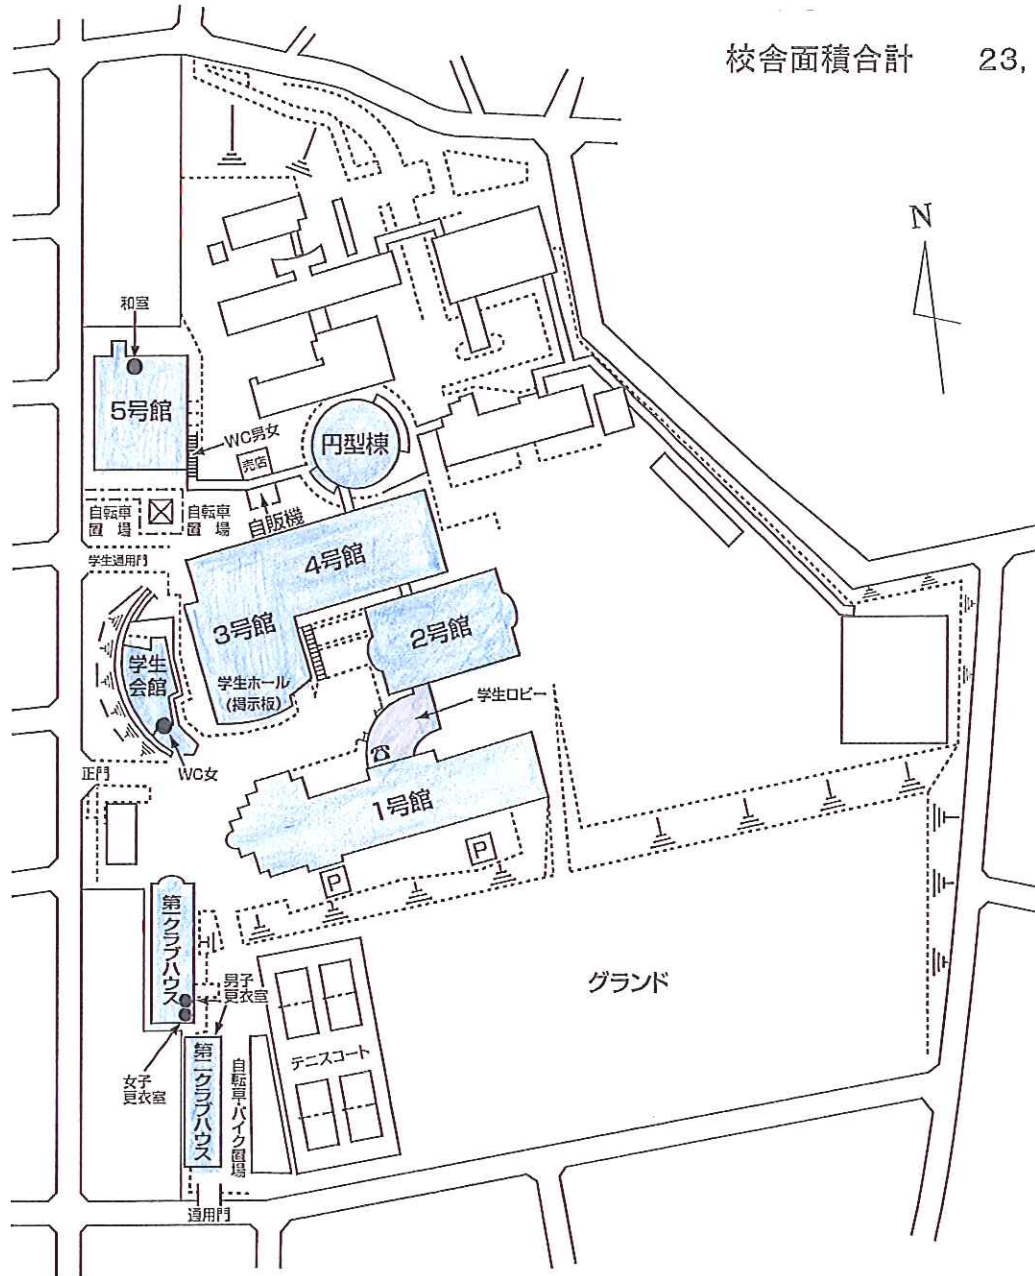

最寄り駅からの距離や交通機関がわかる図面（三好校舎と名古屋校舎関連図）

位置 名古屋市中区中平二丁目901番地

(名古屋キャンパス- 人文学部 教育学部 健康栄養学部)

地下鉄 原 駅

約25km
公共交通機関利用 約40分
← 至名古屋

2km バス5分

約8km
公共交通機関利用 約30分

地下鉄御池線・名鉄豊田線

筒井校舎

東海学園大学 名古屋キャンパス 校地図

校地面積合計 35,618.00m²
 (運動場 17,312.19m²)

東海学園大学 名古屋キャンパス 校舎配置図

校舎面積合計 23,639.23m²

東海学園大学 三好キャンパス 校地図

校地面積合計 163,254.83m²
(運動場 69,793.70m²)

東海学園大学 三好キャンパス 校舎配置図

校舎面積合計 21,634.55m²