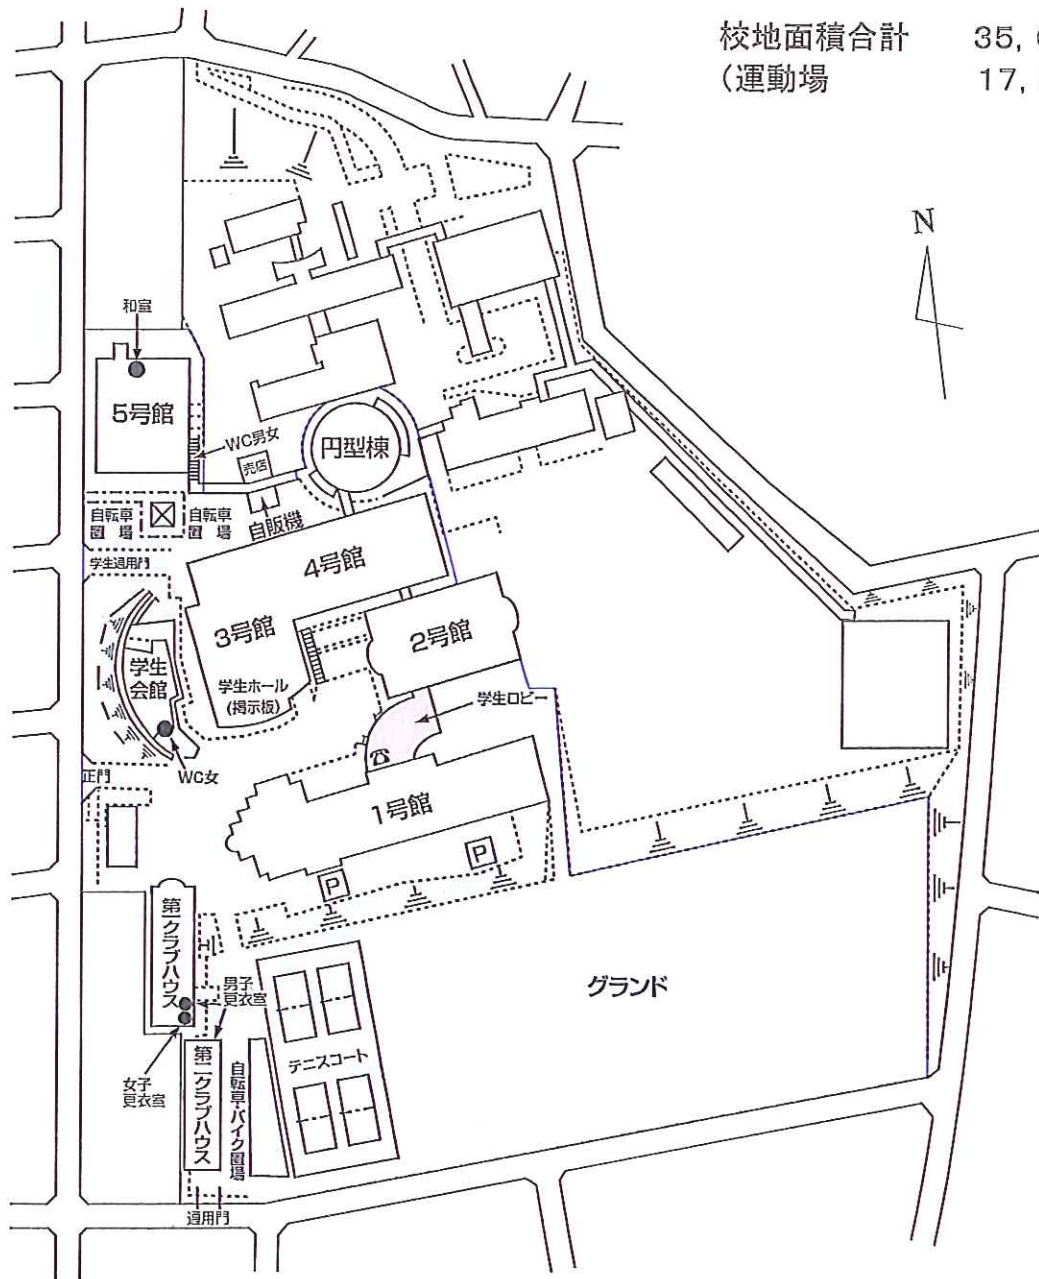

最寄り駅からの距離や交通機関がわかる図面（三好校舎と名古屋校舎関連図）

位置 名古屋市中区中平二丁目901番地

(名古屋キャンパス- 人文学部 教育学部 健康栄養学部)

地下鉄 原 駅

約25km
公共交通機関利用 約40分
← 至名古屋

2km バス5分

約8km
公共交通機関利用 約30分

地下鉄御池線・名鉄豊田線

筒井校舎

東海学園大学 名古屋キャンパス 校地図

校地面積合計 35,618.00m²
 (運動場 17,312.19m²)

東海学園大学 名古屋キャンパス 校舎配置図

校舎面積合計 23,639.23m²

東海学園大学 三好キャンパス 校地図

校地面積合計 163,254.83m²
(運動場 69,793.70m²)

東海学園大学 三好キャンパス 校舎配置図