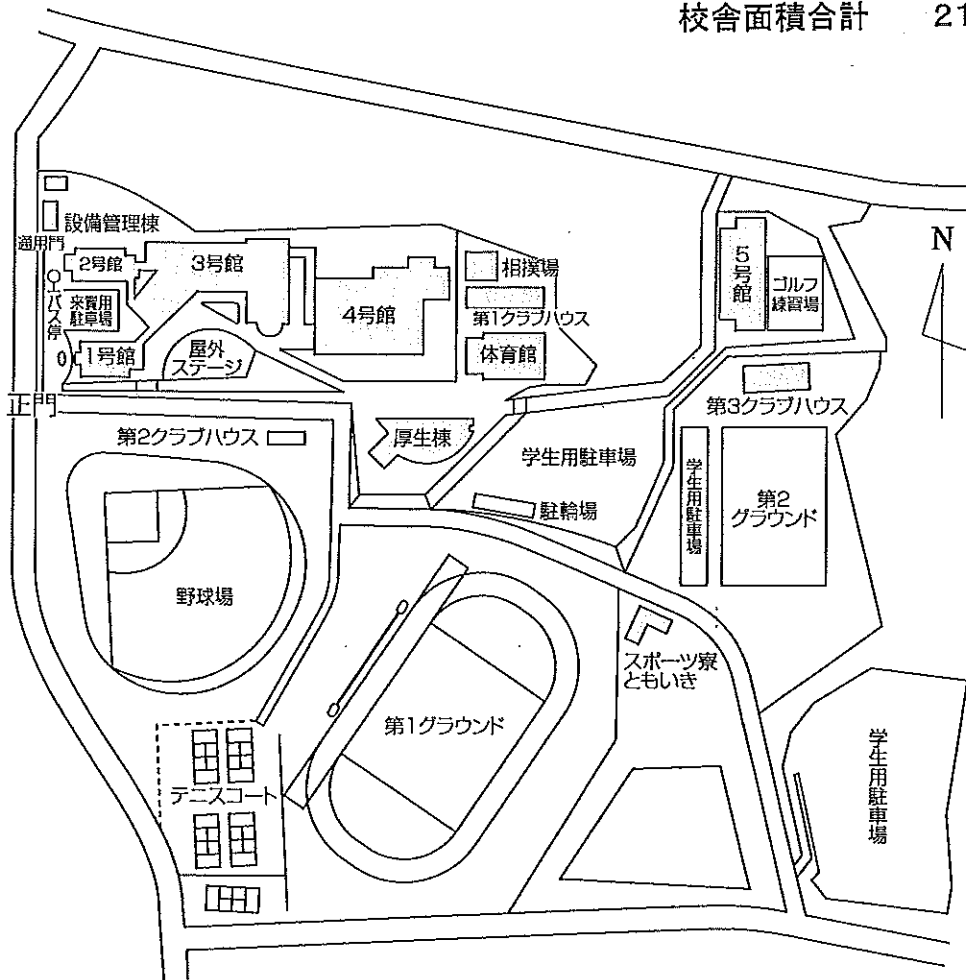

# 最寄り駅からの距離や交通機関がわかる図面（三好校舎と名古屋校舎関連図）

位置 名古屋市天白区中平二丁目901番地  
 (名古屋キャンパス-人文学部、健康栄養学部、教育学部)  
 位置 愛知県みよし市福谷町西ノ洞21番地233  
 (三好キャンパス-経営学部、スポーツ健康科学部)

# 東海学園大学 三好キャンパス 校地図

校地面積合計 163,254.83m<sup>2</sup>  
(運動場 69,793.70m<sup>2</sup>)

# 東海学園大学 三好キャンパス 校舎配置図

校舎面積合計 21,634.55m<sup>2</sup>

# 東海学園大学 名古屋キャンパス 校地図

校地面積合計 35,618.00m<sup>2</sup>  
 (運動場 17,312.19m<sup>2</sup>)