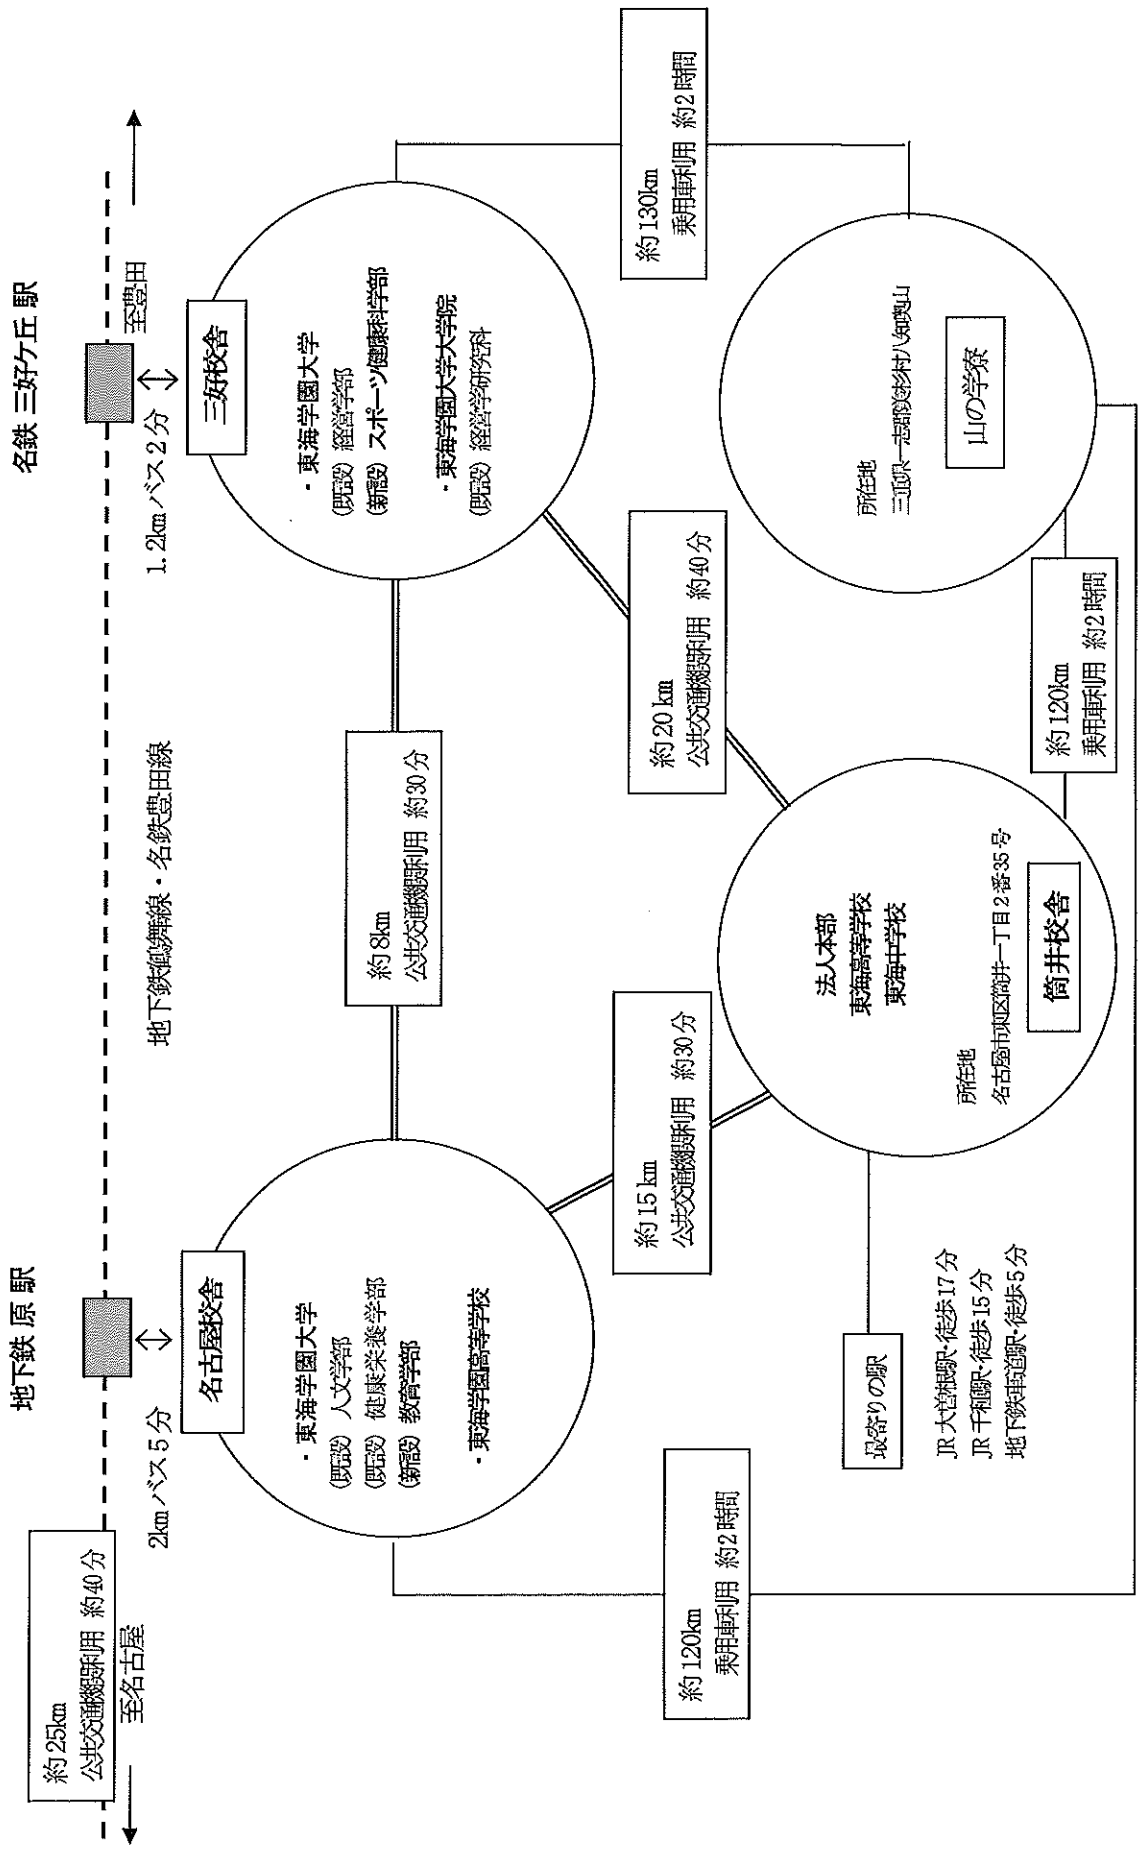

# 最寄り駅からの距離や交通機関がわかる図面（三好校舎と名古屋校舎関連図）

位置 名古屋市天白区中平二丁目901番地  
 (名古屋キャンパス-人文学部、健康栄養学部、教育学部)  
 位置 愛知県みよし市福谷町西ノ洞21番地233  
 (三好キャンパス-経営学部、スポーツ健康科学部)

# 東海学園大学 三好キャンパス 校地図

校地面積合計 163,254.83m<sup>2</sup>  
(運動場 69,793.70m<sup>2</sup>)