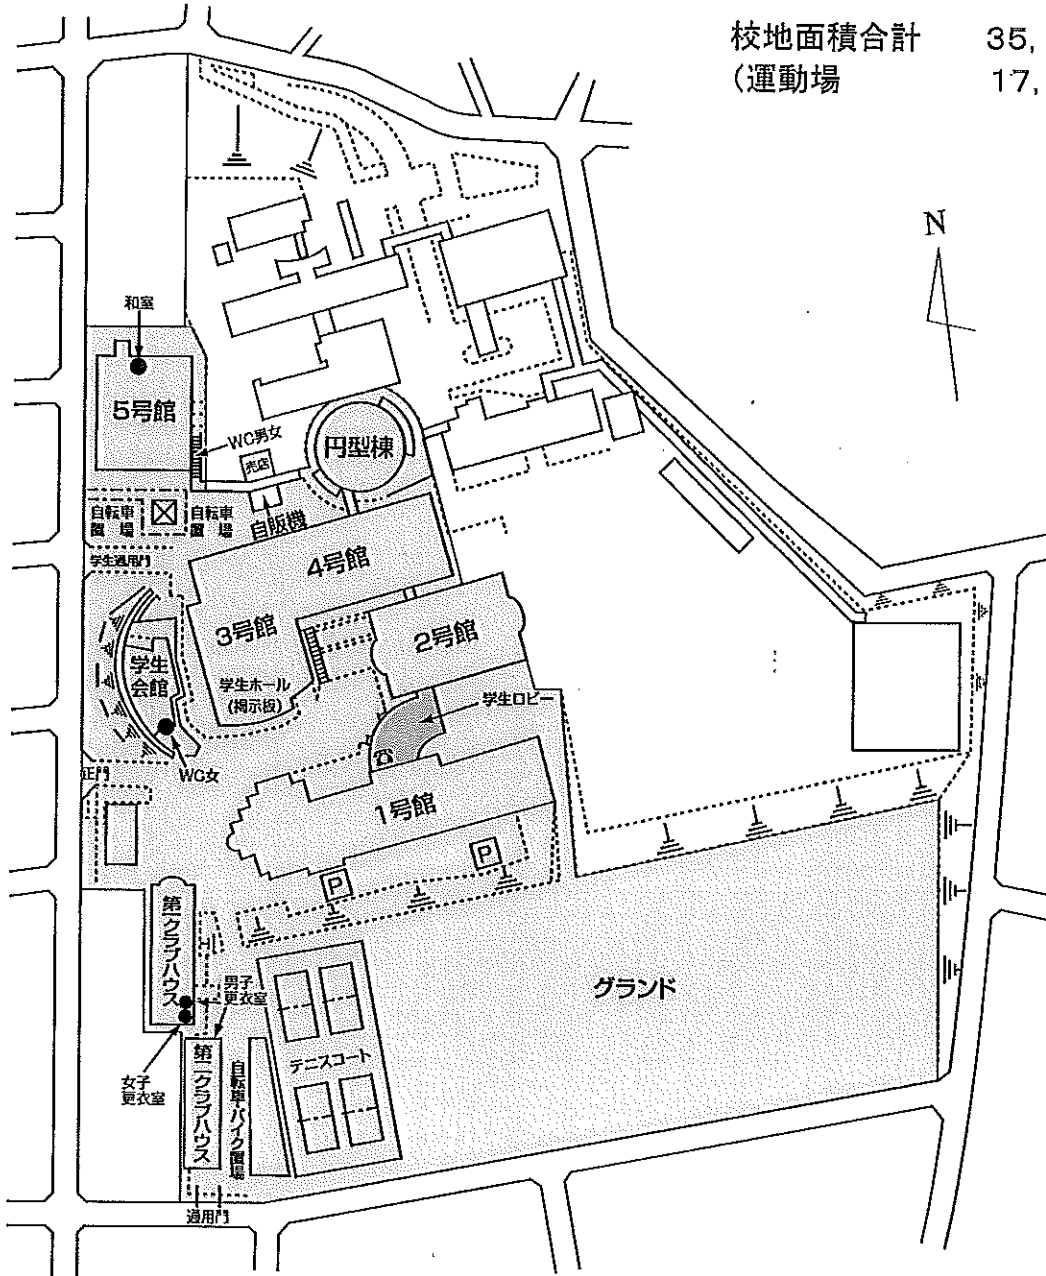

# 最寄り駅からの距離や交通機関がわかる図面（三好校舎と名古屋校舎関連図）

位置 名古屋市天白区中平二丁目901番地  
 (名古屋キャンパス-人文学部、健康栄養学部、教育学部)  
 位置 愛知県みよし市福谷町西ノ洞21番地233  
 (三好キャンパス-経営学部、スポーツ健康科学部)

# 東海学園大学 三好キャンパス 校地図

校地面積合計 163,254.83m<sup>2</sup>  
(運動場 69,793.70m<sup>2</sup>)

# 東海学園大学 三好キャンパス 校舎配置図

校舎面積合計 21,634.55m<sup>2</sup>

# 東海学園大学 名古屋キャンパス 校地図

校地面積合計 35,618.00m<sup>2</sup>  
 (運動場 17,312.19m<sup>2</sup>)