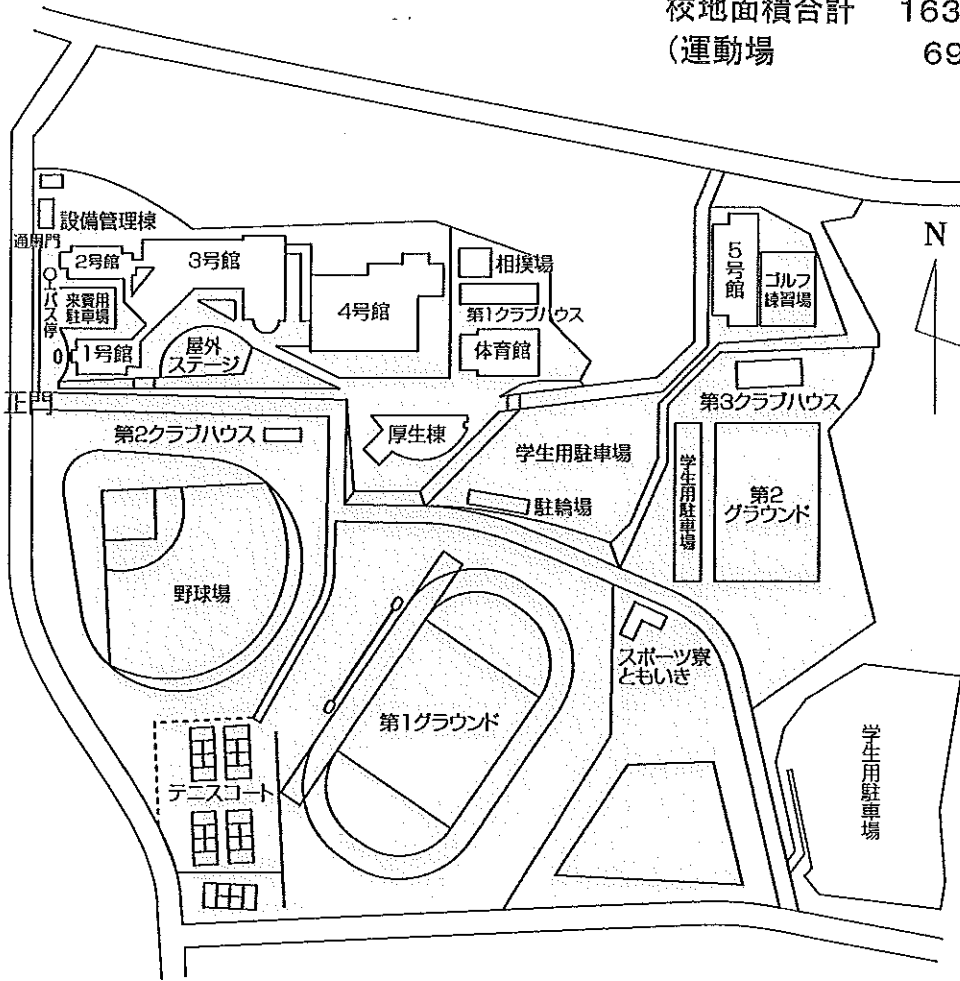

# 最寄り駅からの距離や交通機関がわかる図面（三好校舎と名古屋校舎関連図）

位置 名古屋市天白区中平二丁目901番地  
 (名古屋キャンパス-人文学部、健康栄養学部、教育学部)  
 位置 愛知県みよし市福谷町西ノ洞21番地233  
 (三好キャンパス-経営学部、スポーツ健康科学部)

# 東海学園大学 三好キャンパス 校地図

校地面積合計 163,254.83m<sup>2</sup>  
(運動場 69,793.70m<sup>2</sup>)

# 東海学園大学 三好キャンパス 校舎配置図

校舎面積合計 21,634.55m<sup>2</sup>

# 東海学園大学 名古屋キャンパス 校地図

校地面積合計 35,618.00m<sup>2</sup>  
 (運動場 17,312.19m<sup>2</sup>)