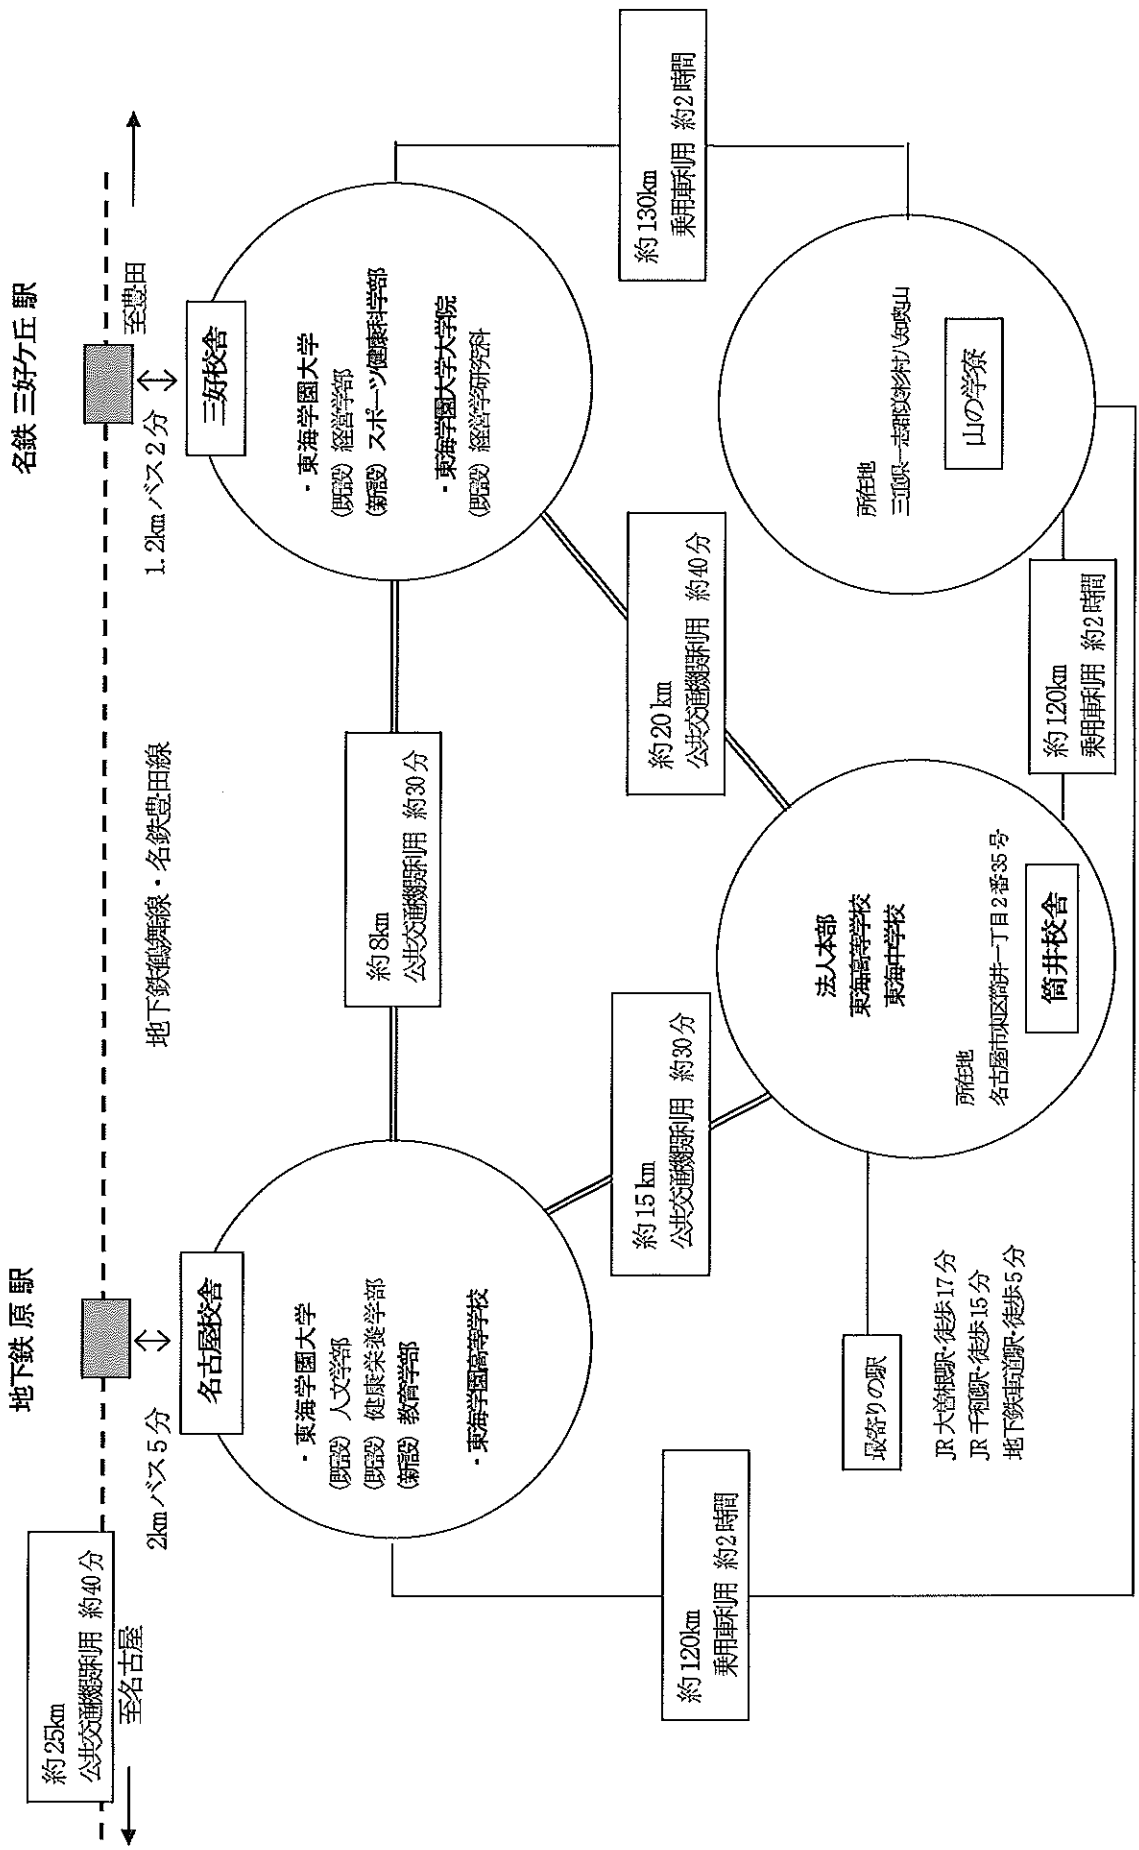

最寄り駅からの距離や交通機関がわかる図面（三好校舎と名古屋校舎関連図）

位置 名古屋市天白区中平二丁目901番地
 (名古屋キャンパスー 人文学部、健康栄養学部、教育学部)
 位置 愛知県みよし市福谷町西ノ洞21番地233
 (三好キャンパスー 経営学部、スポーツ健康科学部)

東海学園大学 名古屋キャンパス 校地図

校地面積合計 35,618.00m²
 (運動場 17,312.19m²)

東海学園大学 名古屋キャンパス 校舎配置図

校舎面積合計 23,639.23m²

東海学園大学 三好キャンパス 校地図

校地面積合計 163,254.83m²
(運動場 69,793.70m²)

東海学園大学 三好キャンパス 校舎配置図

校舎面積合計 21,634.55m²