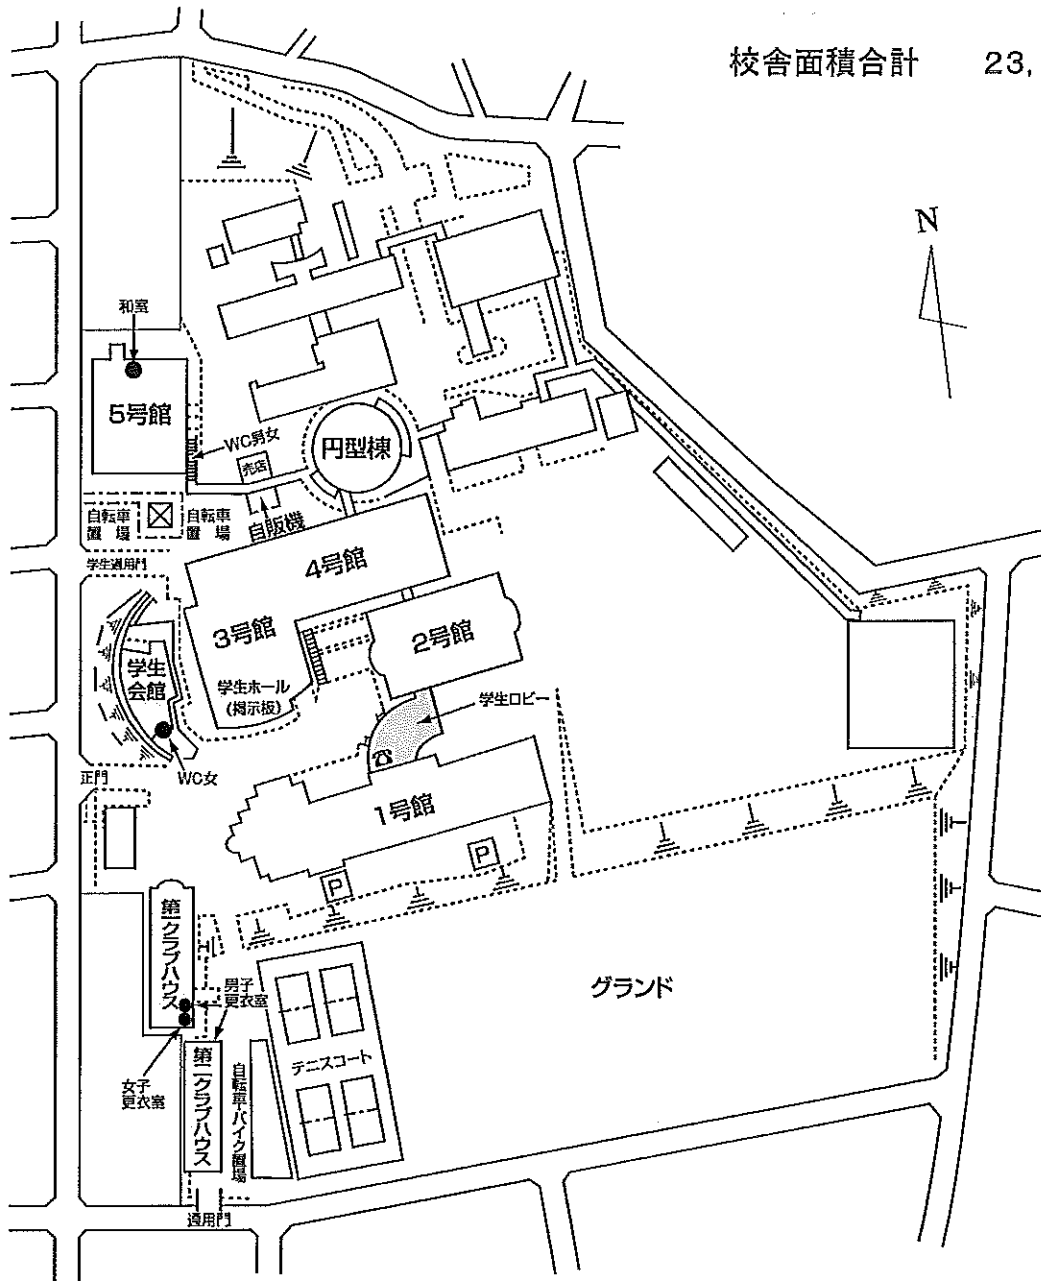

最寄り駅からの距離や交通機関がわかる図面（三好校舎と名古屋校舎関連図）

位置 名古屋市天白区中平二丁目901番地
 (名古屋キャンパスー 人文学部、健康栄養学部、教育学部)
 位置 愛知県みよし市福谷町西ノ洞21番地233
 (三好キャンパスー 経営学部、スポーツ健康科学部)

東海学園大学 名古屋キャンパス 校地図

校地面積合計 35,618.00m²
 (運動場 17,312.19m²)

東海学園大学 名古屋キャンパス 校舎配置図

校舎面積合計 23,639.23m²

東海学園大学 三好キャンパス 校地図

校地面積合計 163,254.83m²
(運動場 69,793.70m²)

東海学園大学 三好キャンパス 校舎配置図

校舎面積合計 21,634.55m²