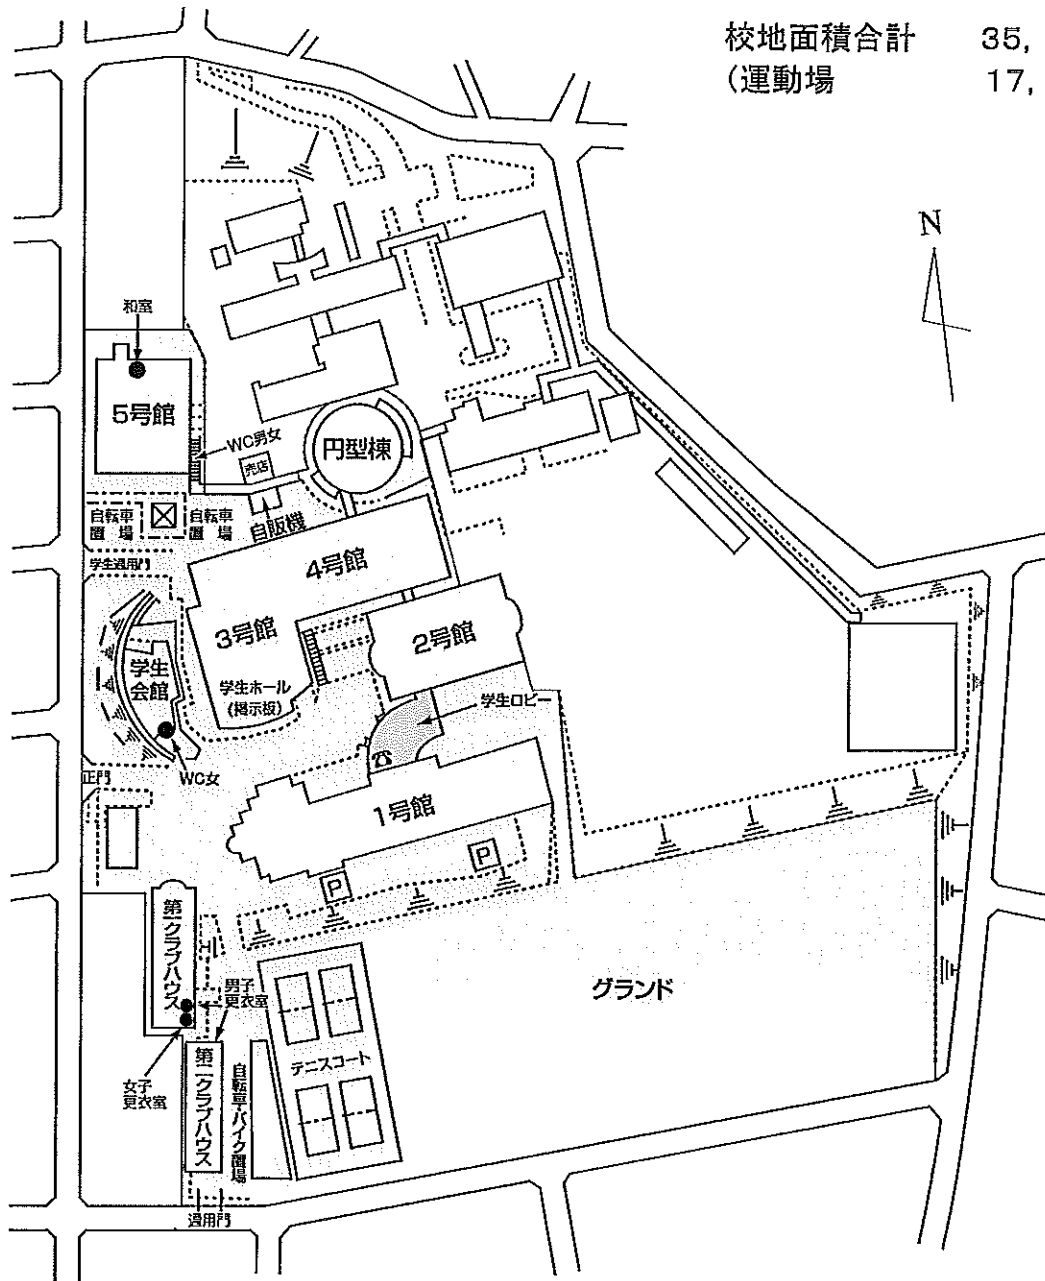

最寄り駅からの距離や交通機関がわかる図面（三好校舎と名古屋校舎関連図）

位置 名古屋市天白区中平二丁目901番地
 (名古屋キャンパスー 人文学部、健康栄養学部、教育学部)
 位置 愛知県みよし市福谷町西ノ洞21番地233
 (三好キャンパスー 経営学部、スポーツ健康科学部)

東海学園大学 名古屋キャンパス 校地図

校地面積合計 35,618.00m²
 (運動場 17,312.19m²)

東海学園大学 名古屋キャンパス 校舎配置図

校舎面積合計 23,639.23m²

東海学園大学 三好キャンパス 校地図

校地面積合計 163,254.83m²
(運動場 69,793.70m²)

東海学園大学 三好キャンパス 校舎配置図

校舎面積合計 21,634.55m²