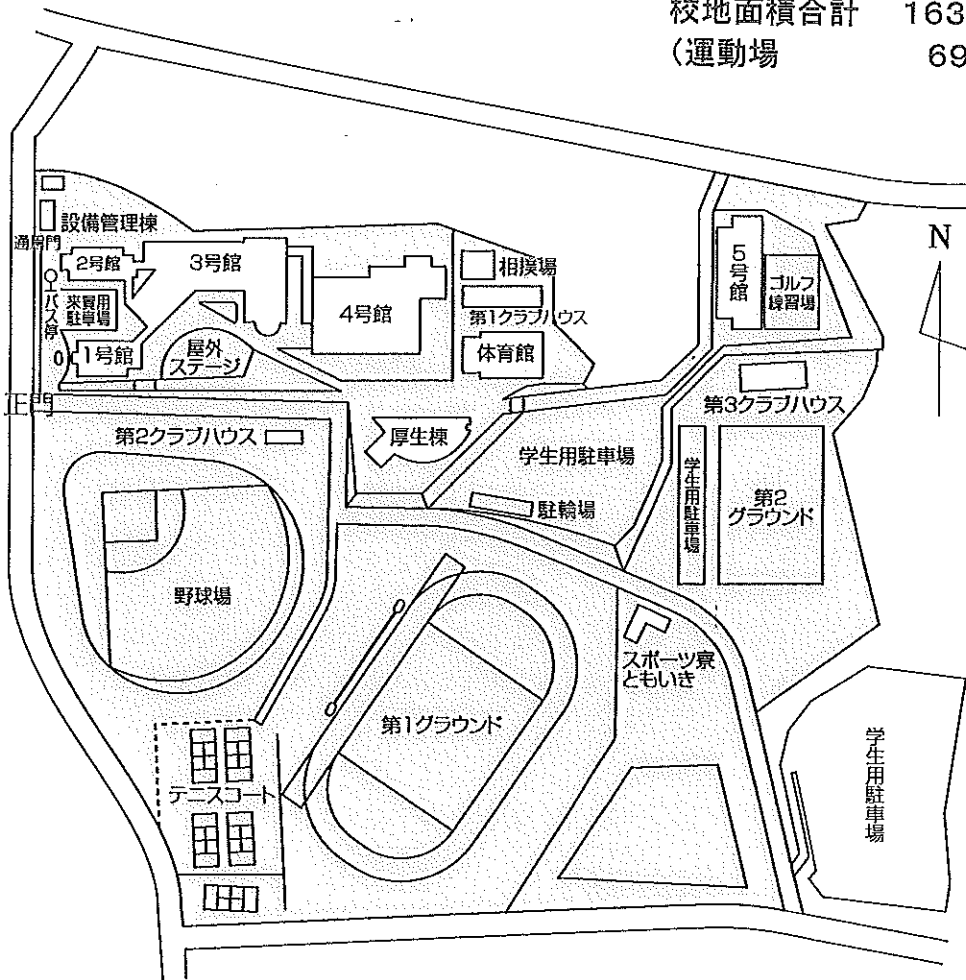

最寄り駅からの距離や交通機関がわかる図面（三好校舎と名古屋校舎関連図）

位置 名古屋市天白区中平二丁目901番地
 (名古屋キャンパスー 人文学部、健康栄養学部、教育学部)
 位置 愛知県みよし市福谷町西ノ洞21番地233
 (三好キャンパスー 経営学部、スポーツ健康科学部)

東海学園大学 名古屋キャンパス 校地図

校地面積合計 35,618.00m²
 (運動場 17,312.19m²)

東海学園大学 名古屋キャンパス 校舎配置図

校舎面積合計 23,639.23m²

東海学園大学 三好キャンパス 校地図

校地面積合計 163,254.83m²
(運動場 69,793.70m²)

東海学園大学 三好キャンパス 校舎配置図

校舎面積合計 21,634.55m²