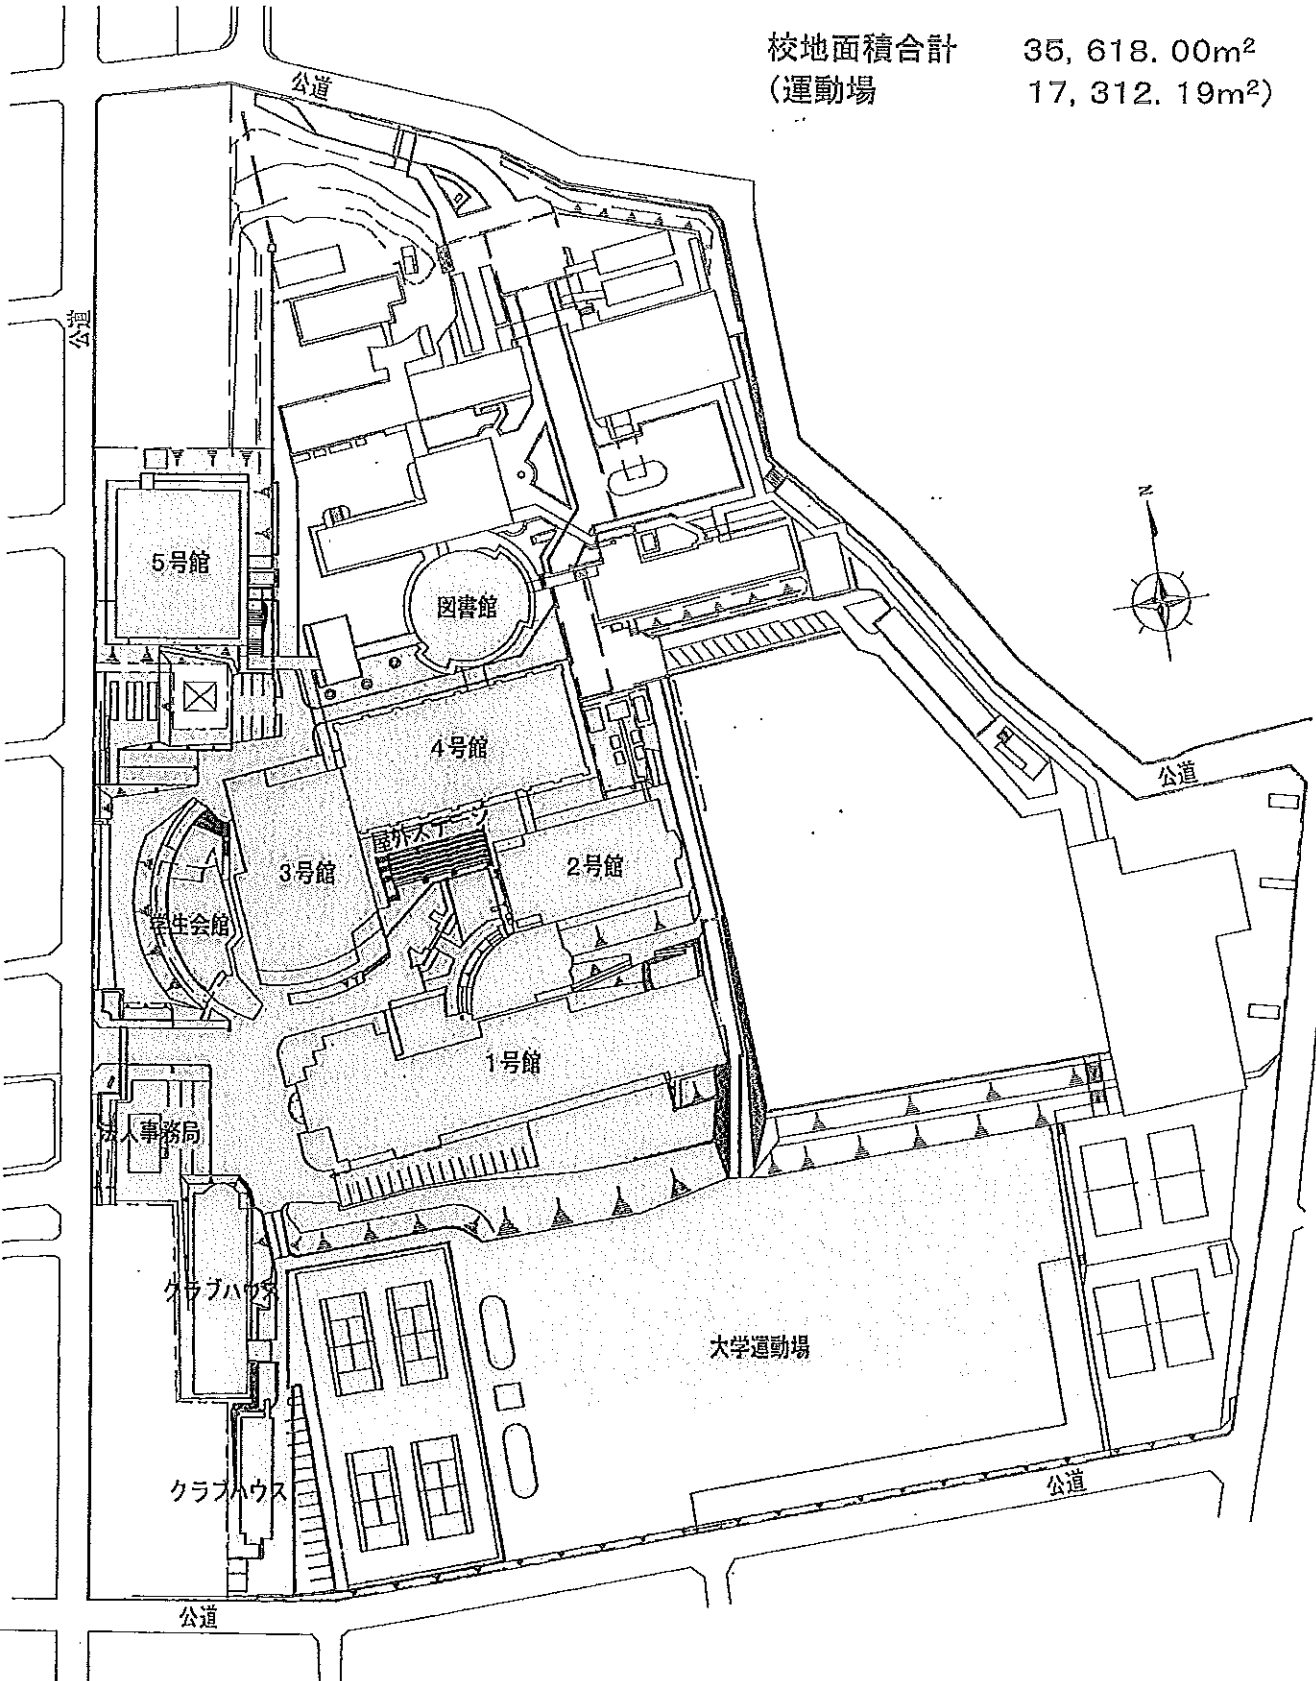

三好校舎と名古屋校舎関連図

位置 名古屋市天白区中平二丁目901番地 (名古屋パパス-人文学部 (健康栄養学部) 健康栄養学部)

位置 愛知県みよし市福谷町西ノ洞21番地233 (三好パパス-経営学部 人間健康学部)

三好キャンパス

校地面積合計 163, 254. 83m²
(運動場 69, 793. 70m²)

校地図

三好キャンパス

校舎配置図

名古屋キャンパス

校地面積合計 35,618.00m²
(運動場 17,312.19m²)

校地 図

名古屋キャンパス

校舎面積合計 23,639.23m²

校舎配置図