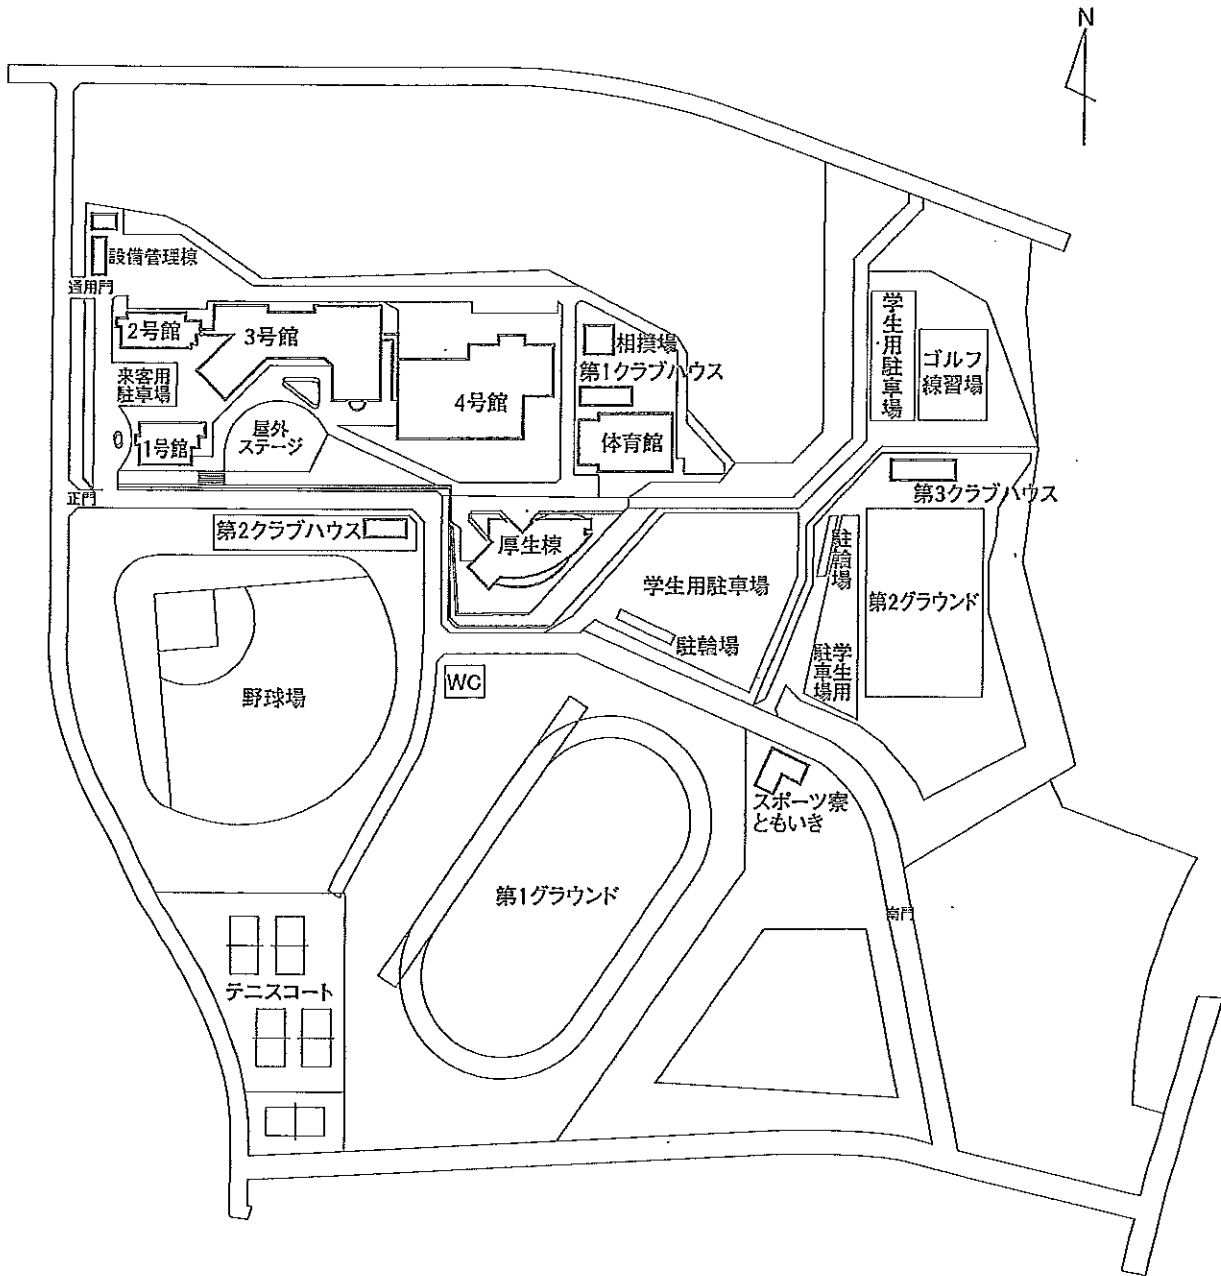

三好校舎と名古屋校舎関連図

位置 名古屋市天白区中平二丁目901番地 (名古屋パパス-人文学部 (健康栄養学部) 健康栄養学部)

位置 愛知県みよし市福谷町西ノ洞21番地233 (三好パパス-経営学部 人間健康学部)

三好キャンパス

校地面積合計 163, 254. 83m²
(運動場 69, 793. 70m²)

校地図

三好キャンパス

校舎配置図