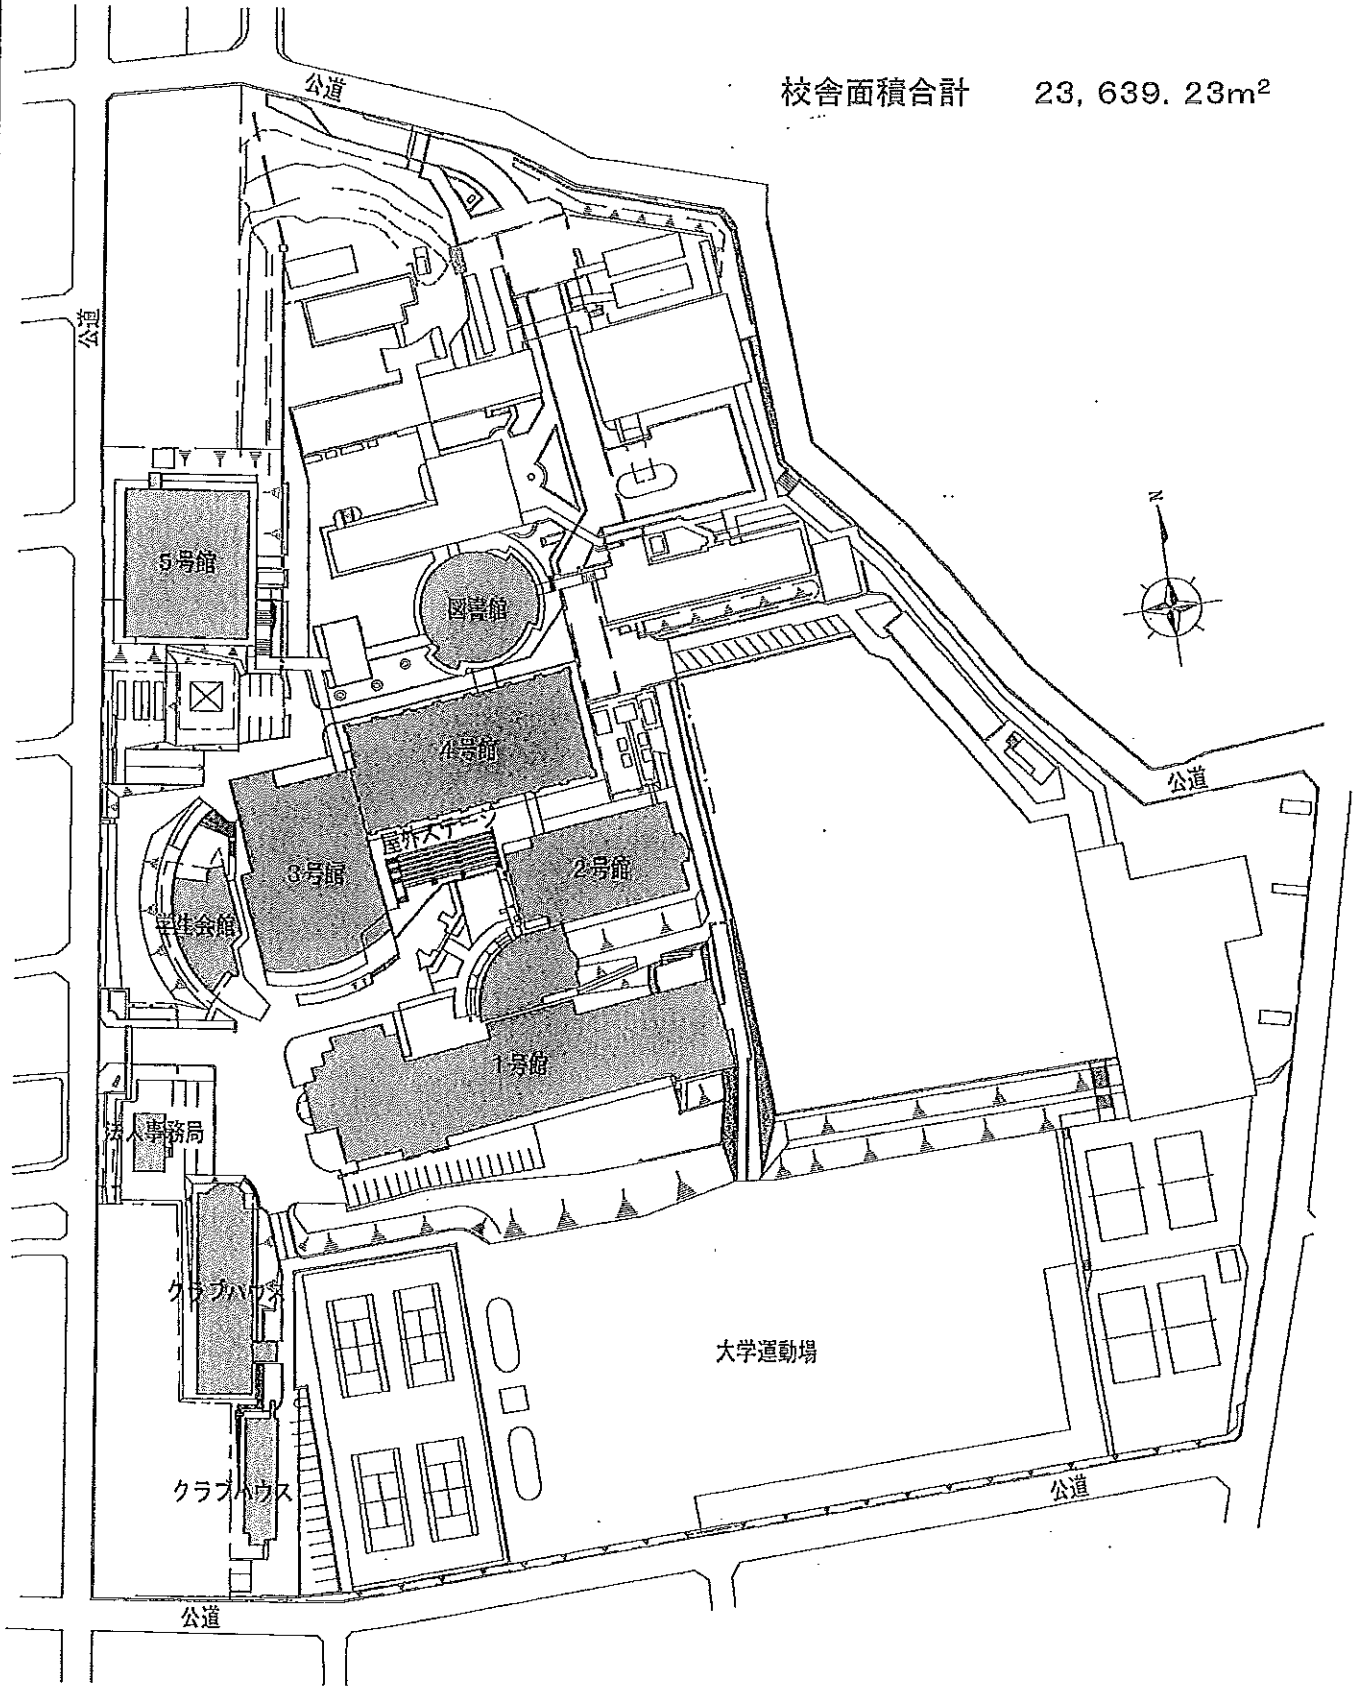

三好校舎と名古屋校舎関連図

位置 名古屋市天白区中平二丁目901番地 (名古屋パパス-人文学部 (健康栄養学部) 健康栄養学部)

位置 愛知県みよし市福谷町西ノ洞21番地233 (三好パパス-経営学部 人間健康学部)

三好キャンパス

校地面積合計 163, 254. 83m²
(運動場 69, 793. 70m²)

校地図

三好キャンパス

校舎配置図

名古屋キャンパス

校地面積合計 35,618.00m²
(運動場 17,312.19m²)

校地 図

名古屋キャンパス

校舎面積合計 23,639.23m²

校舎配置図