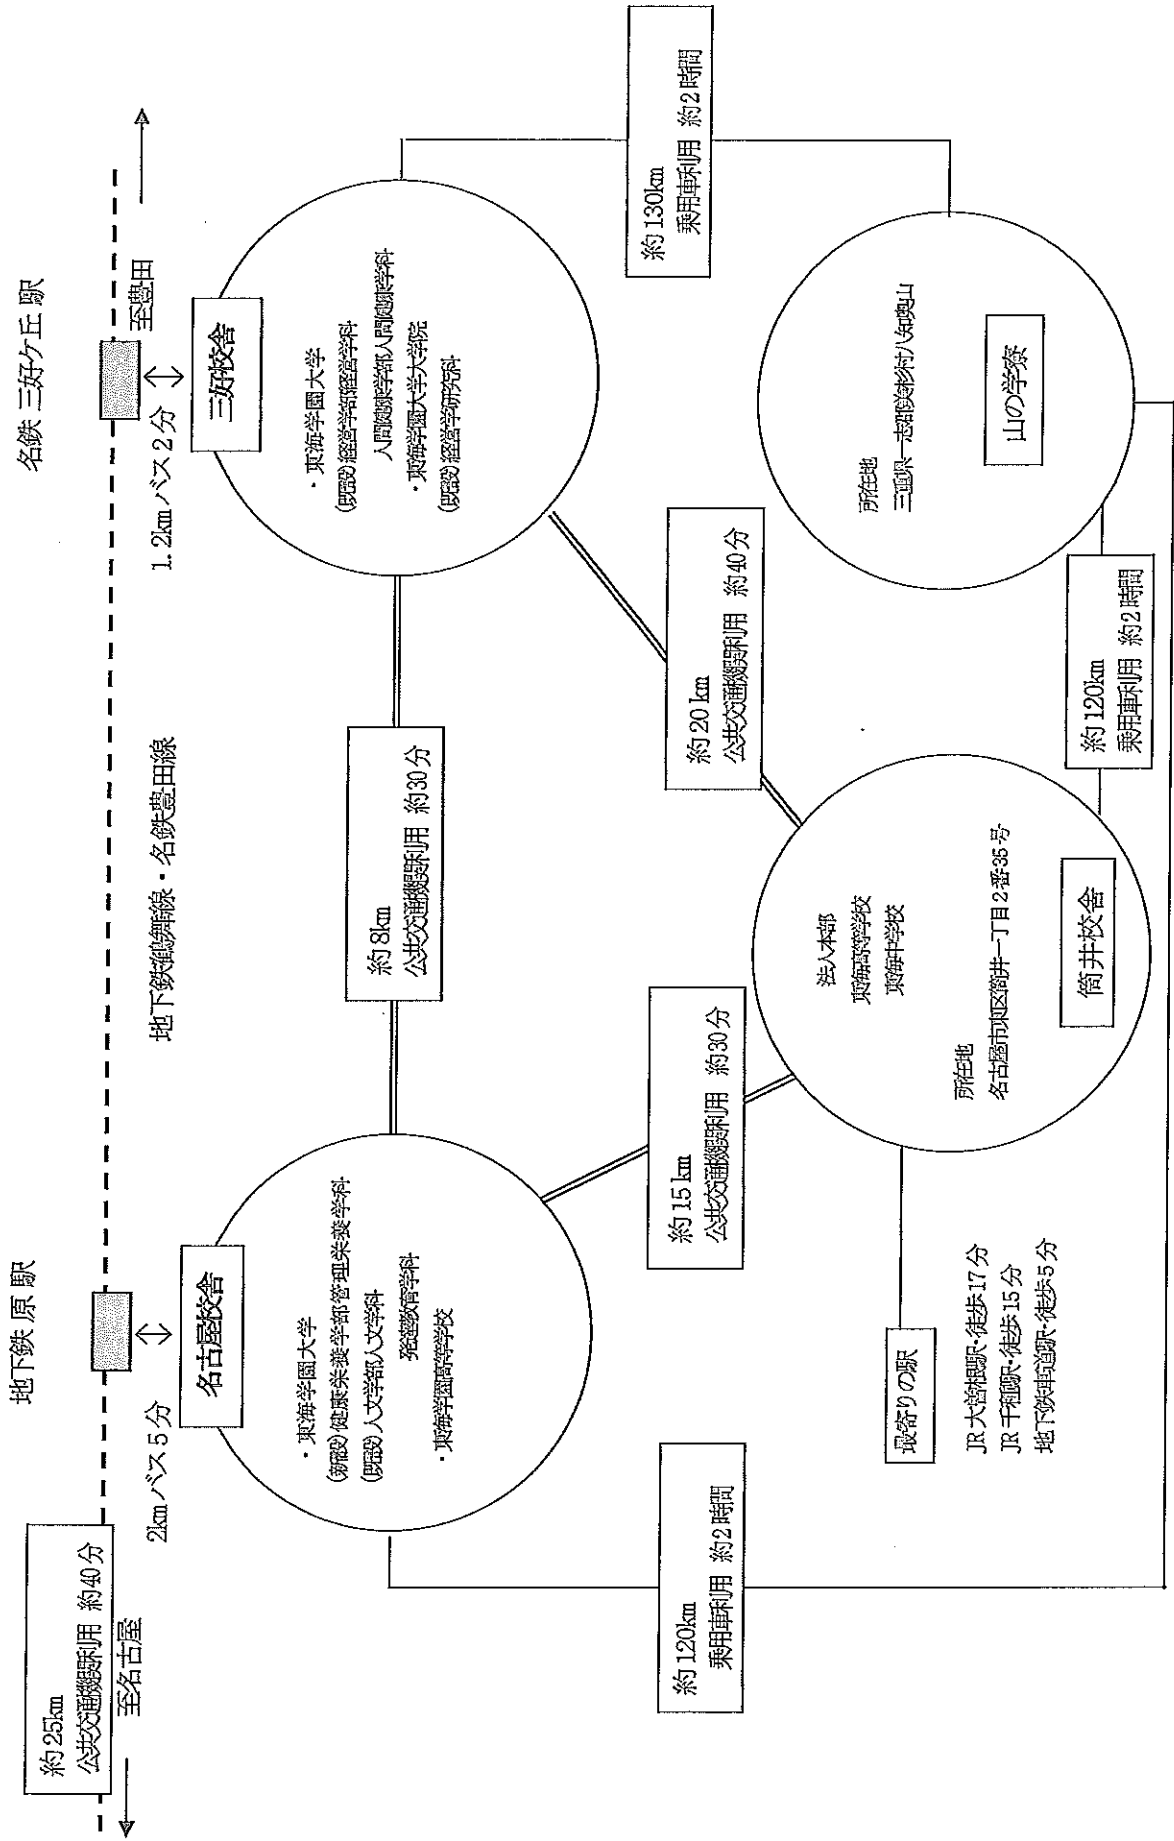

三好校舎と名古屋校舎関連図

位置 名古屋市天白区中平二丁目901番地 (名古屋パパス-人文学部 (健康栄養学部) 健康栄養学部)

位置 愛知県みよし市福谷町西ノ洞21番地233 (三好パパス-経営学部 人間健康学部)

三好キャンパス

校地面積合計 163, 254. 83m²
(運動場 69, 793. 70m²)

校地図

三好キャンパス

校舎配置図

名古屋キャンパス

校地面積合計 35,618.00m²
(運動場 17,312.19m²)

校地 図

名古屋キャンパス

校舎面積合計 23,639.23m²

校舎配置図