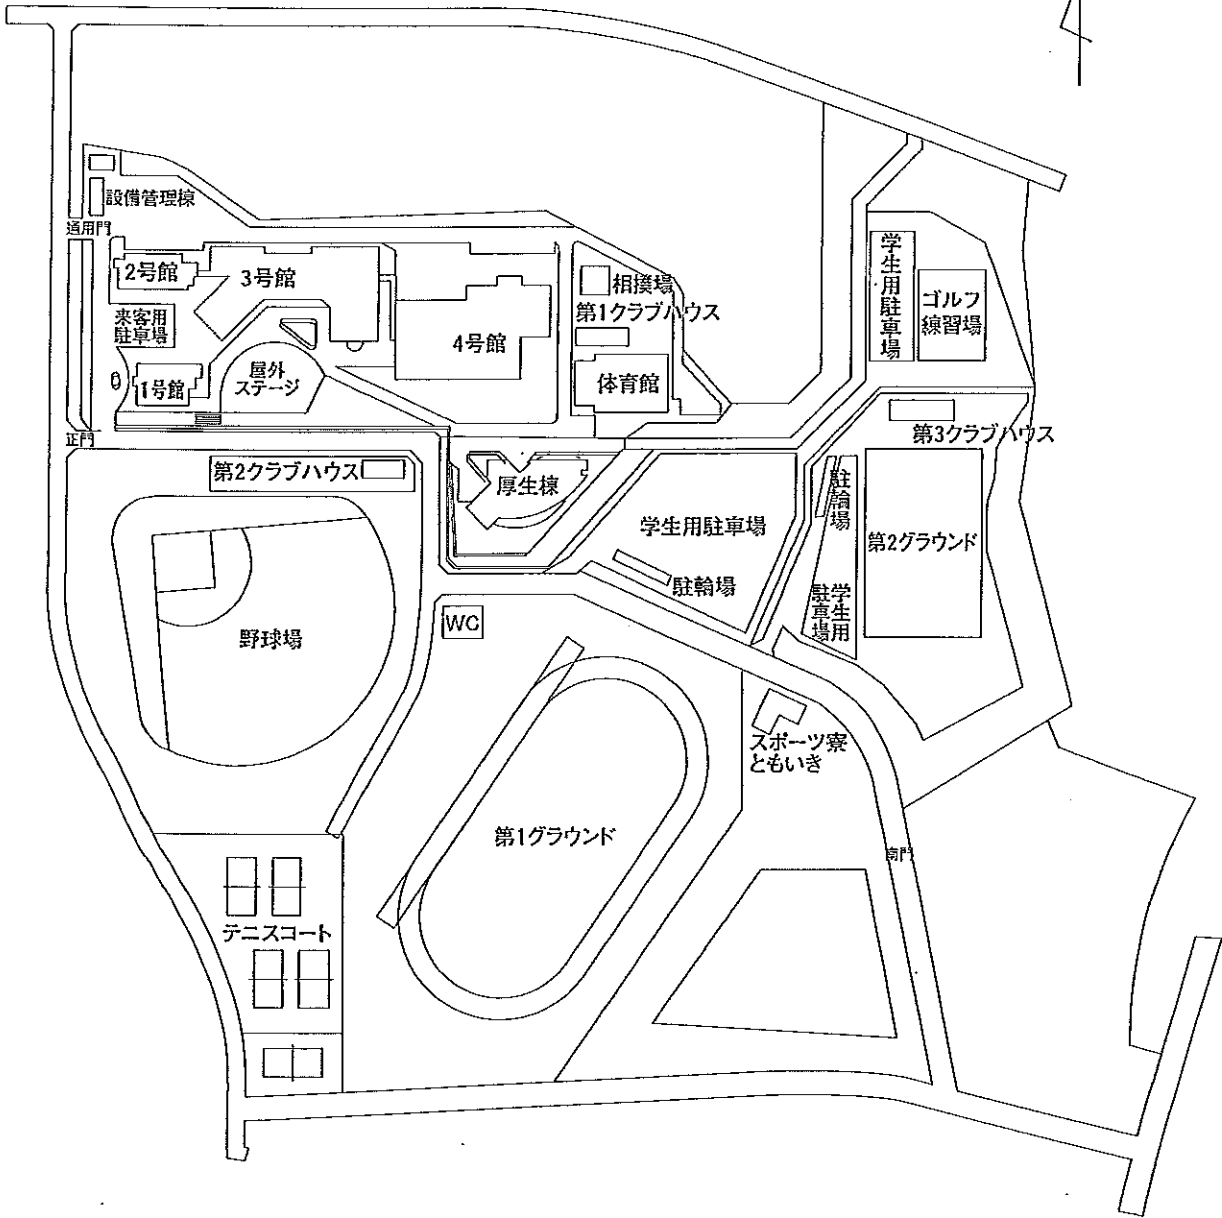

三好校舎と名古屋校舎関連図

位置 名古屋市天白区中平二丁目901番地 (名古屋パパス-人文学部 (健康栄養学部) 健康栄養学部)

位置 愛知県みよし市福谷町西ノ洞21番地233 (三好パパス-経営学部 人間健康学部)

三好キャンパス

校地面積合計 163, 254. 83m²
(運動場 69, 793. 70m²)

校地図

三好キャンパス

校舎配置図

名古屋キャンパス

校地面積合計 35,618.00m²
(運動場 17,312.19m²)

校地 図

名古屋キャンパス

校舎面積合計 23,639.23m²

校舎配置図